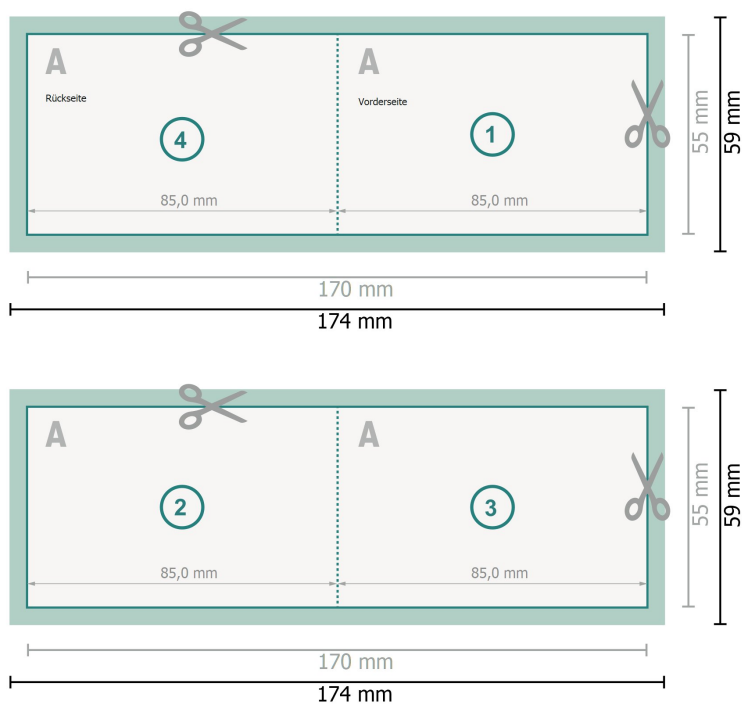

Klappvisitenkarten, Querformat, 8,5 x 5,5 cm

1-Bruch Falz

**Datenformat (inkl. 2 mm Beschnitt):**

17,4 x 5,9 cm

Beschnitt:

2 mm

Endformat:

17 x 5,5 cm

Endformat (geschlossen):

8,5 x 5,5 cm

Sicherheitsabstand:

4 mm

Abstand der Texte/Informationen zum Rand des Endformats, dies verhindert unerwünschten Anschnitt.

Zeichenerklärung

 Beschnitt

A Leserichtung

 Endformat

 Datenformat

 Rillung/Falzung

Bitte beachten Sie:

Beschnittzugabe und Sicherheitsabstand wie angegeben anlegen.

Hintergrundfarben, Bilder oder Grafiken bis an den Rand des Datenformates anlegen.