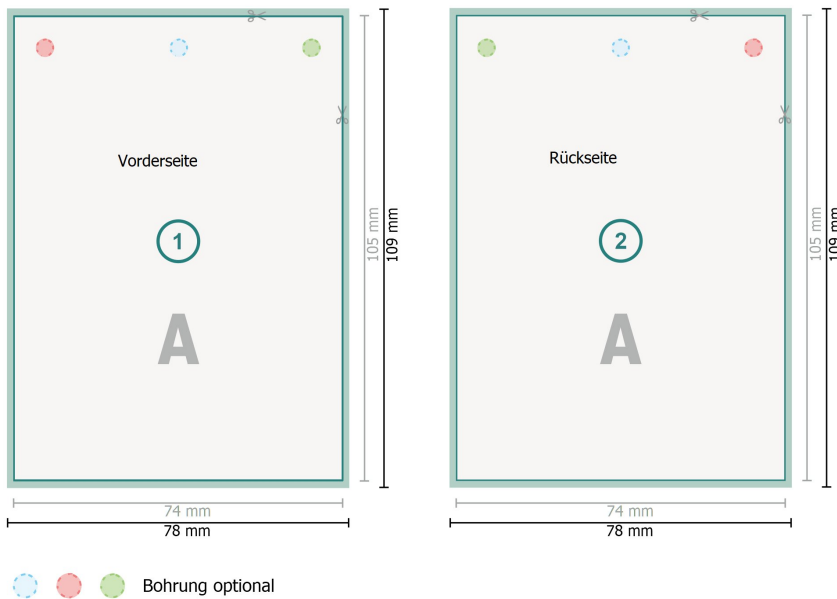

# Produktanhänger mit Effektfarben, A7

**Datenformat (inkl. 2 mm Beschnitt):**  
7,8 x 10,9 cm

**Beschnitt:**  
2 mm

**Endformat:**  
7,4 x 10,5 cm

**Sicherheitsabstand:**  
4 mm  
Abstand der Texte/Informationen zum Rand des Endformats, dies verhindert unerwünschten Anschnitt.

## Zeichenerklärung

-  Beschnitt
-  Leserichtung
-  Endformat
-  Datenformat
-  Hier wird geschnitten/gestanz

## Bitte beachten Sie:

Beschnittzugabe und Sicherheitsabstand wie angegeben anlegen.

Hintergrundfarben, Bilder oder Grafiken bis an den Rand des Datenformates anlegen.

Bei der Produktion können durch das Schneiden, Stanzen und Falzen Toleranzen auftreten.