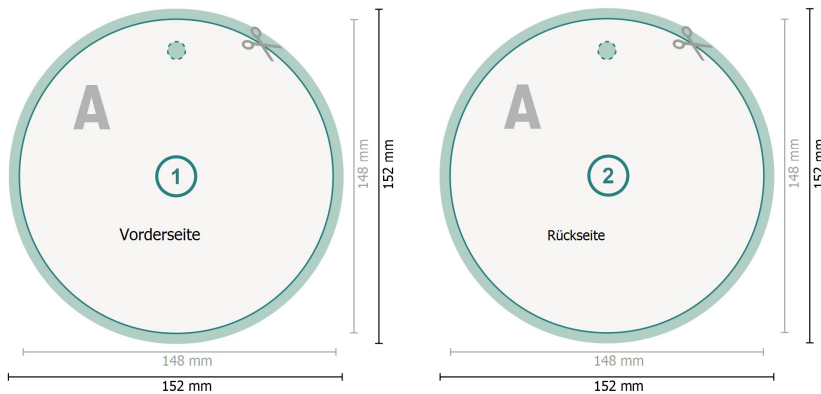

Produktanhänger mit Effektfarben, Ø 14,8 cm rund

Datenformat (inkl. 2 mm Beschnitt):
15,2 x 15,2 cm

Beschnitt:
2 mm

Endformat:
14,8 x 14,8 cm

Sicherheitsabstand:
4 mm
Abstand der Texte/Informationen zum Rand des Endformats, dies verhindert unerwünschten Anschnitt.

Zeichenerklärung

-  Beschnitt
-  Leserichtung
-  Endformat
-  Datenformat
-  Hier wird geschnitten/gestanz

Bitte beachten Sie:

Beschnittzugabe und Sicherheitsabstand wie angegeben anlegen.

Hintergrundfarben, Bilder oder Grafiken bis an den Rand des Datenformates anlegen.