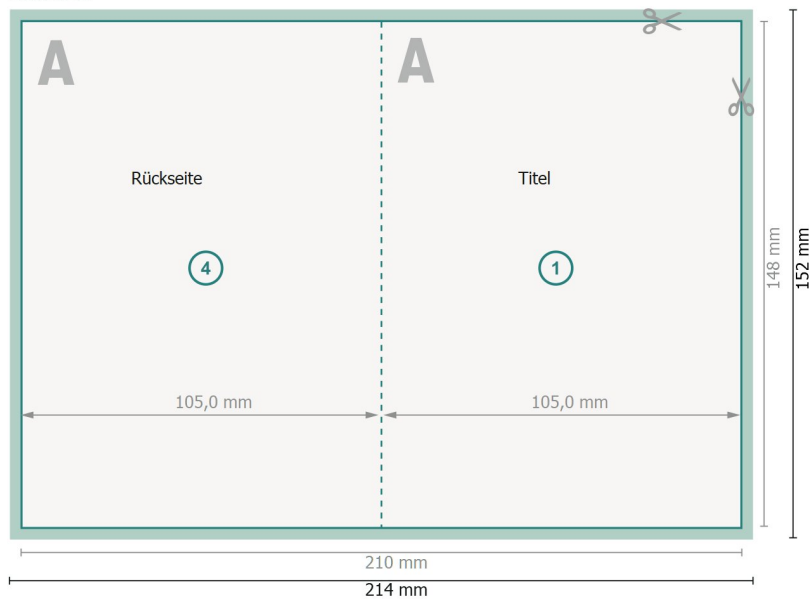

Gefaltete Gutscheinkarten, A6, Hochformat

1-Bruch Falz

Außenseite

Datenformat (inkl. 2 mm Beschnitt):
21,4 x 15,2 cm

Endformat:
21 x 14,8 cm

Endformat (geschlossen):
10,5 x 14,8 cm

Beschnitt:
2 mm

Sicherheitsabstand:
4 mm
Abstand der Texte/Informationen zum Rand des Endformats, dies verhindert unerwünschten Anschnitt.

Innenseite

Zeichenerklärung

-  Beschnitt
-  Leserichtung
-  Endformat
-  Datenformat
-  Rillung/Falzung

Bitte beachten Sie:

Beschnittzugabe und Sicherheitsabstand wie angegeben anlegen.

Hintergrundfarben, Bilder oder Grafiken bis an den Rand des Datenformates anlegen.