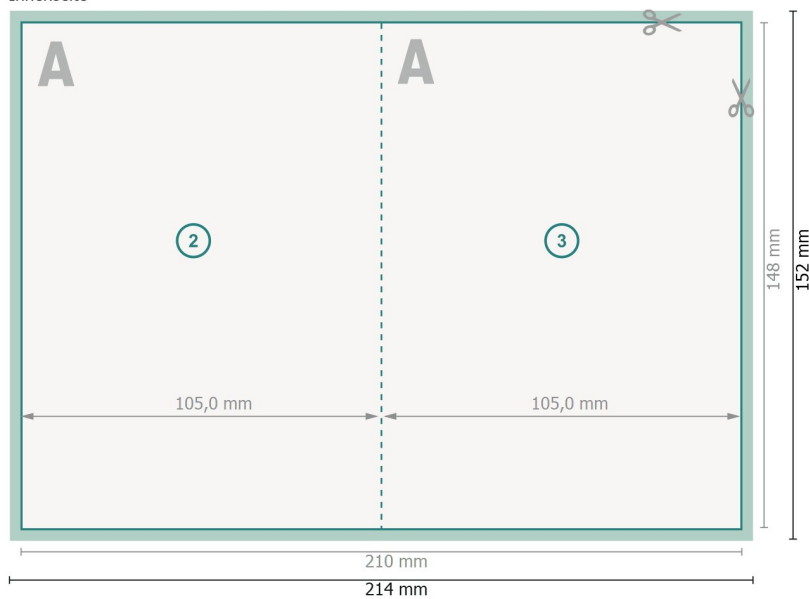

Gefaltete Gutscheinkarten, A6, Hochformat

1-Bruch Falz

Außenseite

Datenformat (inkl. 2 mm Beschnitt):
21,4 x 15,2 cm

Endformat:
21 x 14,8 cm

Endformat (geschlossen):
10,5 x 14,8 cm

Beschnitt:
2 mm

Sicherheitsabstand:
4 mm
Abstand der Texte/Informationen zum Rand des Endformats, dies verhindert unerwünschten Anschnitt.

Innenseite

Zeichenerklärung

-  Beschnitt
-  Leserichtung
-  Endformat
-  Datenformat
-  Rillung/Falzung

Bitte beachten Sie:

Beschnittzugabe und Sicherheitsabstand wie angegeben anlegen.

Hintergrundfarben, Bilder oder Grafiken bis an den Rand des Datenformates anlegen.