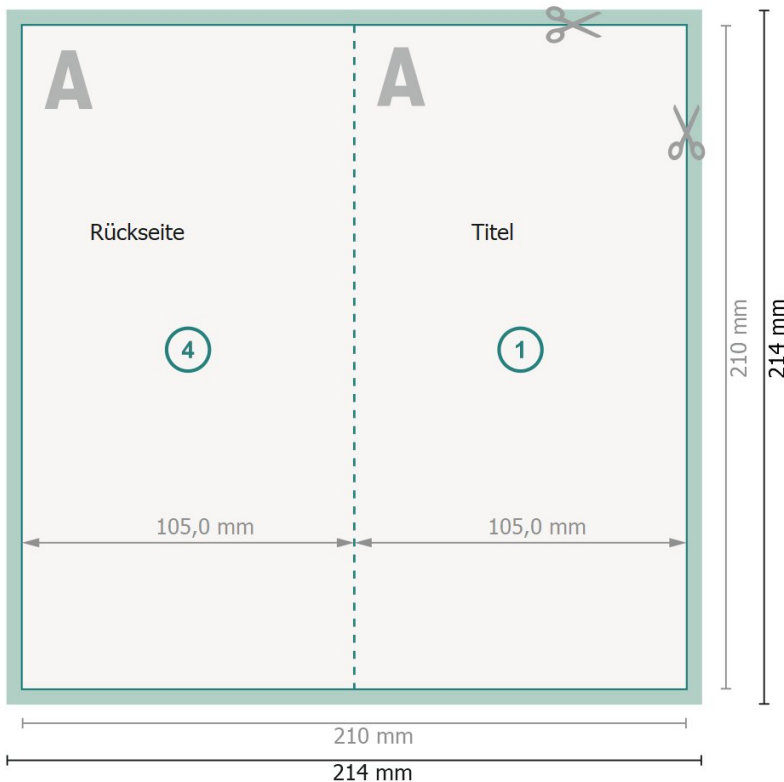

Gefaltzte Gutscheinkarten, DL, Hochformat

1-Bruch Falz

Außenseite

Datenformat (inkl. 2 mm Beschnitt):
21,4 x 21,4 cm

Endformat:
21 x 21 cm

Endformat (geschlossen):
10,5 x 21 cm

Beschnitt:
2 mm

Sicherheitsabstand:
4 mm

Abstand der Texte/Informationen zum Rand des Endformats, dies verhindert unerwünschten Anschnitt.

Innenseite

Zeichenerklärung

-  Beschnitt
-  Leserichtung
-  Endformat
-  Datenformat
-  Rillung/Falzung

Bitte beachten Sie:

Beschnittzugabe und Sicherheitsabstand wie angegeben anlegen.

Hintergrundfarben, Bilder oder Grafiken bis an den Rand des Datenformates anlegen.

Bei der Produktion können durch das Schneiden, Stanzen und Falzen Toleranzen auftreten.