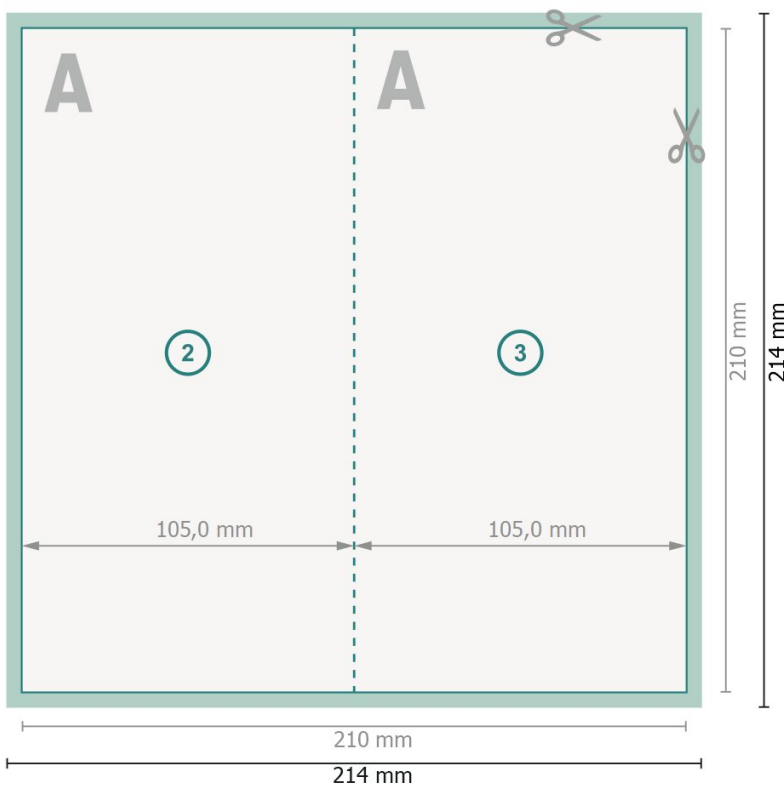

Gefaltzte Gutscheinkarten, DL, Hochformat

1-Bruch Falz

Außenseite

Datenformat (inkl. 2 mm Beschnitt):
21,4 x 21,4 cm

Endformat:
21 x 21 cm

Endformat (geschlossen):
10,5 x 21 cm

Beschnitt:
2 mm

Sicherheitsabstand:
4 mm

Abstand der Texte/Informationen zum Rand des Endformats, dies verhindert unerwünschten Anschnitt.

Innenseite

Zeichenerklärung

-  Beschnitt
-  Leserichtung
-  Endformat
-  Datenformat
-  Rillung/Falzung

Bitte beachten Sie:

Beschnittzugabe und Sicherheitsabstand wie angegeben anlegen.

Hintergrundfarben, Bilder oder Grafiken bis an den Rand des Datenformates anlegen.

Bei der Produktion können durch das Schneiden, Stanzen und Falzen Toleranzen auftreten.