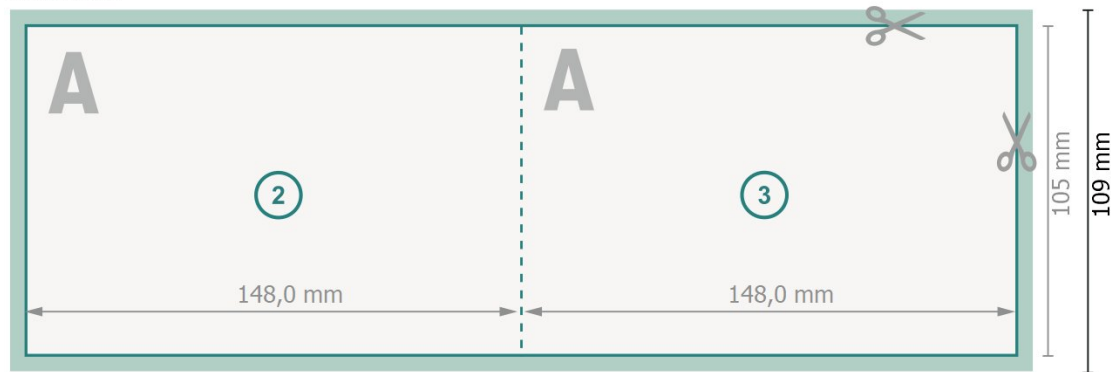

# Gefaltete Gutscheinkarten, A6, Querformat

## 1-Bruch Falz

Außenseite

Innenseite

**Datenformat (inkl. 2 mm Beschnitt):**

30 x 10,9 cm

**Endformat:**

29,6 x 10,5 cm

**Endformat (geschlossen):**

14,8 x 10,5 cm

**Beschnitt:**

2 mm

**Sicherheitsabstand:**

4 mm

Abstand der Texte/Informationen zum Rand des Endformats, dies verhindert unerwünschten Anschnitt.