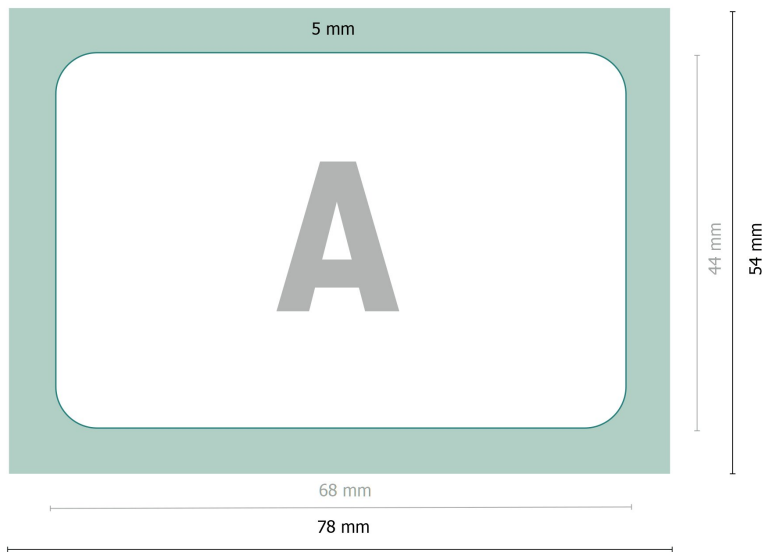

# Buttons mit Clipverschluss, 6,8 x 4,4 cm mit abgerundeten Kanten

**Datenformat:**

7,8 x 5,4 cm

**Endformat:**

6,8 x 4,4 cm

**Umklapprand:**

0,5 cm

**Sicherheitsabstand:**

2 mm

Abstand der Texte/Informationen zum Rand des Endformats, dies verhindert unerwünschten Anschnitt.

**Zeichenerklärung**

— Endformat

— Datenformat

■ Umklapprand

**Bitte beachten Sie:**

Beschnittzugabe und Sicherheitsabstand wie angegeben anlegen.

Hintergrundfarben, Bilder oder Grafiken bis an den Rand des Datenformates anlegen.

Bei der Produktion können durch das Schneiden, Stanzen und Falzen Toleranzen auftreten.

Druckdatenhinweise finden Sie unter dem Menüpunkt *Druckdaten* auf [www.de.onlineprinters.it](http://www.de.onlineprinters.it)