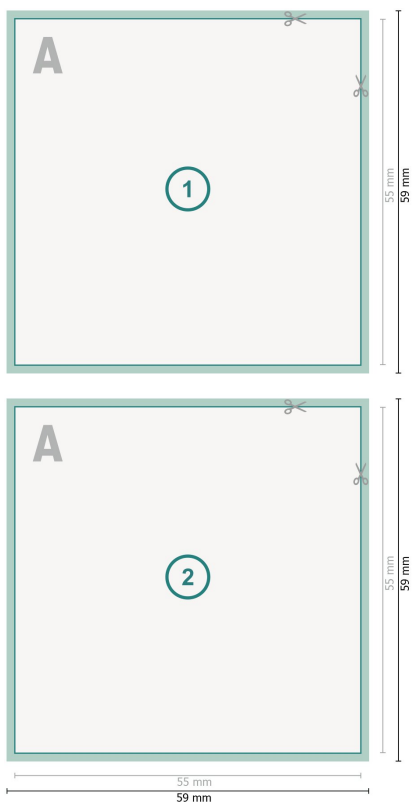

Visitenkarten Blitzdruck, 5,5 x 5,5 cm, beidseitig bedruckt

Datenformat (inkl. 2 mm Beschnitt):
5,9 x 5,9 cm

Beschnitt:
2 mm

Endformat:
5,5 x 5,5 cm

Sicherheitsabstand:
4 mm
Abstand der Texte/Informationen zum Rand des Endformats, dies verhindert unerwünschten Anschnitt.

Zeichenerklärung

 Beschnitt

 Leserichtung

 Endformat

 Datenformat

Bitte beachten Sie:

Beschnittzugabe und Sicherheitsabstand wie angegeben anlegen.

Hintergrundfarben, Bilder oder Grafiken bis an den Rand des Datenformates anlegen.