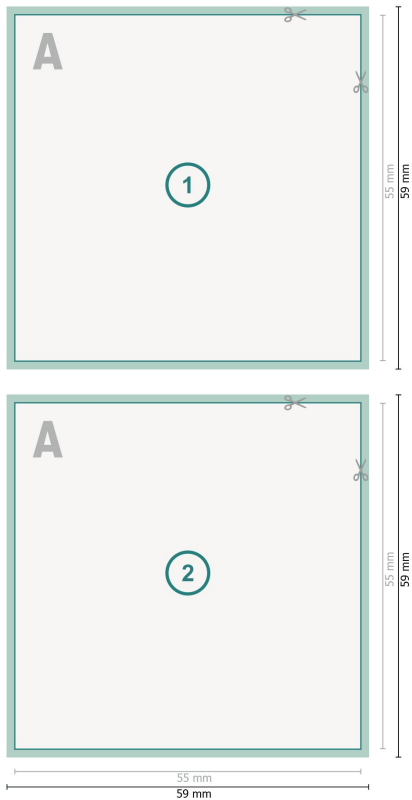

Visitenkarten Digitaldruck, 5,5 x 5,5 cm, beidseitig bedruckt

Datenformat (inkl. 2 mm Beschnitt):
5,9 x 5,9 cm

Beschnitt:
2 mm

Endformat:
5,5 x 5,5 cm

Sicherheitsabstand:
4 mm
Abstand der Texte/Informationen zum Rand des Endformats, dies verhindert unerwünschten Anschnitt.

Zeichenerklärung

 Beschnitt

A Leserichtung

 Endformat

 Datenformat

Bitte beachten Sie:

Beschnittzugabe und Sicherheitsabstand wie angegeben anlegen.

Hintergrundfarben, Bilder oder Grafiken bis an den Rand des Datenformates anlegen.