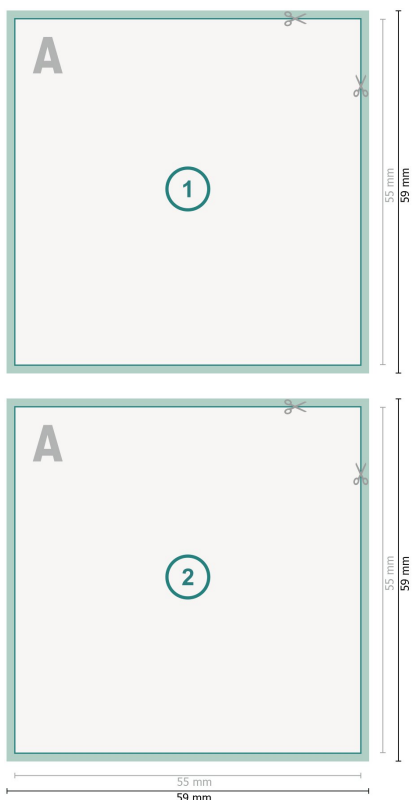

# Mehrfachpack, Visitenkarten 5,5 x 5,5 cm, beidseitig bedruckt

**Datenformat (inkl. 2 mm Beschnitt):**  
5,9 x 5,9 cm

**Beschnitt:**  
2 mm

**Endformat:**  
5,5 x 5,5 cm

**Sicherheitsabstand:**  
4 mm  
Abstand der Texte/Informationen zum Rand des Endformats, dies verhindert unerwünschten Anschnitt.

## Zeichenerklärung

 Beschnitt

 Leserichtung

 Endformat

 Datenformat