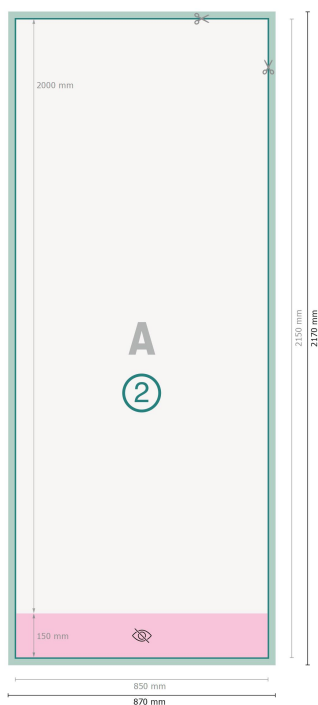

Datenformat (inkl. 10 mm Beschnitt):
87 x 217 cm

Endformat:
85 x 215 cm

Sichtbarer Bereich:
85 x 200 cm

Bedruckbarer Bereich:
85 x 215 cm

Sicherheitsabstand:
10 mm
Abstand der Texte/Informationen zum Rand des Endformats, dies verhindert unerwünschten Anschnitt.

Zeichenerklärung

-  Beschnitt
-  Leserichtung
-  Endformat
-  Datenformat
-  Hier wird geschnitten/gestanz
-  Nicht sichtbar

Bitte beachten Sie:

Beschnittzugabe und Sicherheitsabstand wie angegeben anlegen.

Hintergrundfarben, Bilder oder Grafiken bis an den Rand des Datenformates anlegen.

Bei der Produktion können durch das Schneiden, Stanzen und Falzen Toleranzen auftreten.

Druckdatenhinweise finden Sie unter dem Menüpunkt *Druckdaten* auf www.de.onlineprinters.it