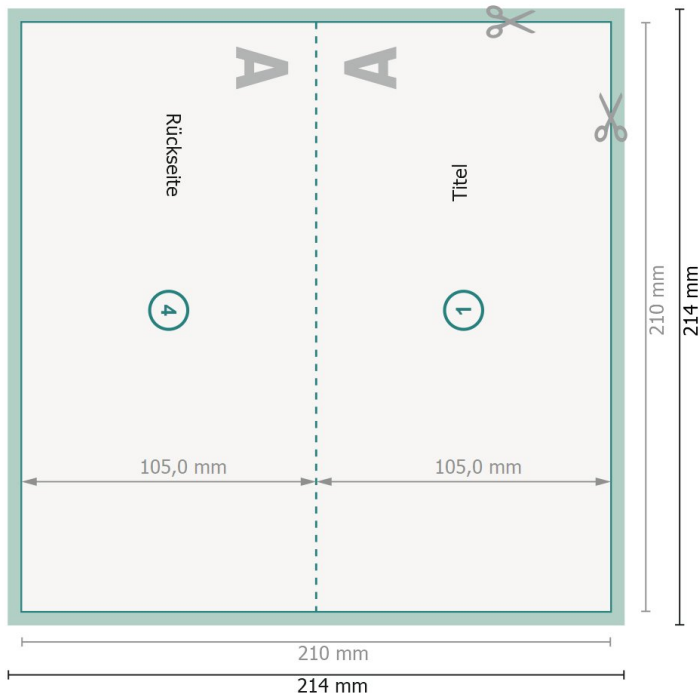

Gefaltzte Gutscheinkarten, DL, Querformat, Rillung lange Seite

1-Bruch Falz

Außenseite

Innenseite

Ansicht um 90 Grad gedreht.

Datenformat (inkl. 2 mm Beschnitt):

21,4 x 21,4 cm

Endformat:

21 x 21 cm

Endformat (geschlossen):

21 x 10,5 cm

Beschnitt:

2 mm

Sicherheitsabstand:

4 mm

Abstand der Texte/Informationen zum Rand des Endformats, dies verhindert unerwünschten Anschnitt.

Zeichenerklärung

 Beschnitt

 Leserichtung

 Endformat

 Datenformat

 Rillung/Falzung

Bitte beachten Sie:

Beschnittzugabe und Sicherheitsabstand wie angegeben anlegen.