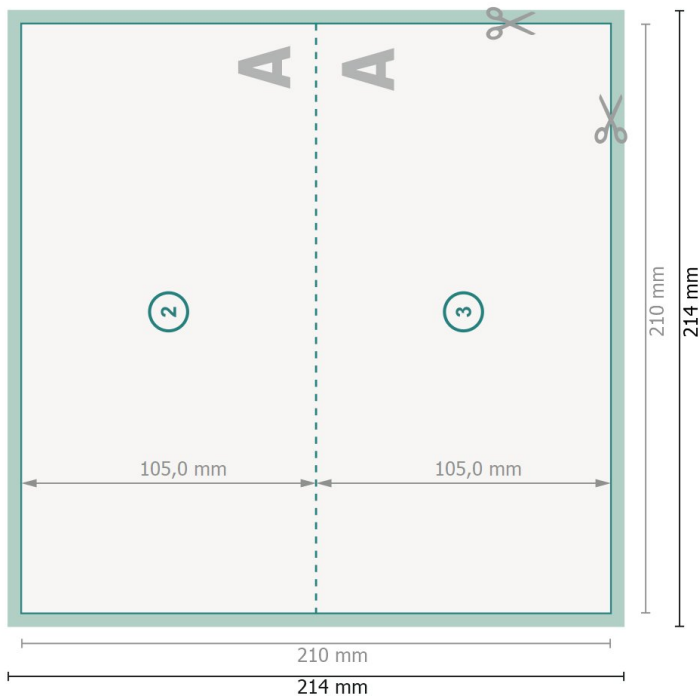

Gefaltzte Gutscheinkarten, DL, Querformat, Rillung lange Seite

1-Bruch Falz

Außenseite

Innenseite

Ansicht um 90 Grad gedreht.

Datenformat (inkl. 2 mm Beschnitt):

21,4 x 21,4 cm

Endformat:

21 x 21 cm

Endformat (geschlossen):

21 x 10,5 cm

Beschnitt:

2 mm

Sicherheitsabstand:

4 mm

Abstand der Texte/Informationen zum Rand des Endformats, dies verhindert unerwünschten Anschnitt.

Zeichenerklärung

 Beschnitt

 Leserichtung

 Endformat

 Datenformat

 Rillung/Falzung

Bitte beachten Sie:

Beschnittzugabe und Sicherheitsabstand wie angegeben anlegen.