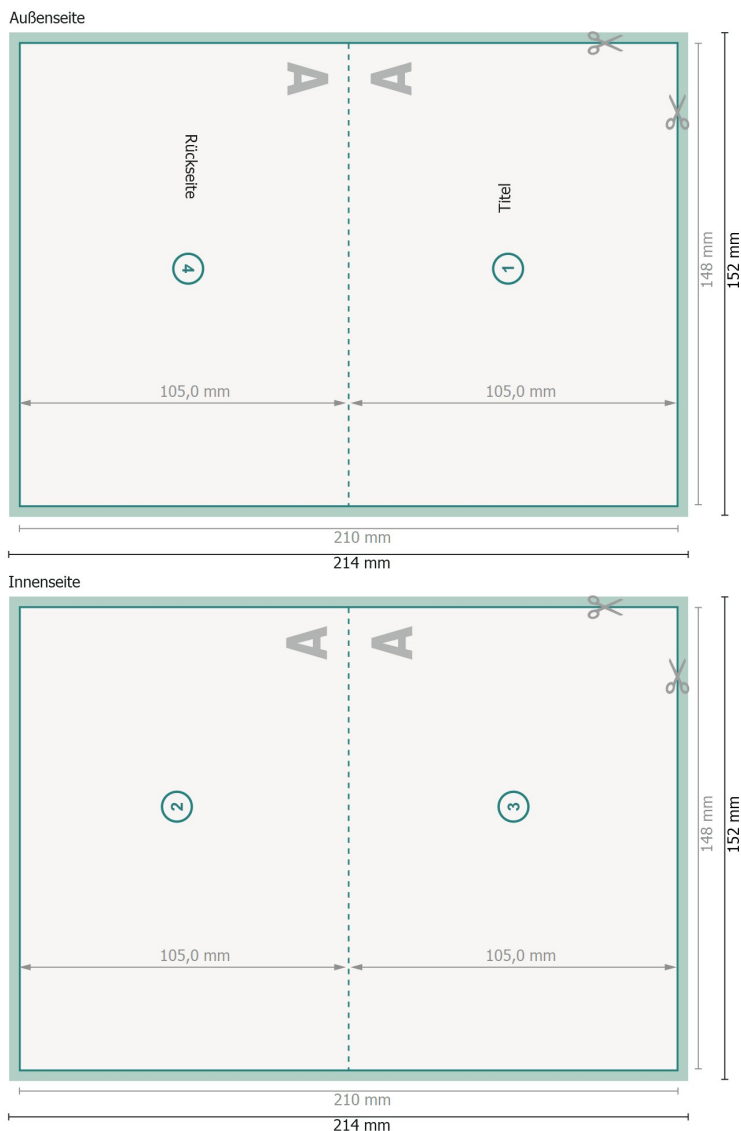

Gefaltzte Gutscheinkarten, A6, Querformat, Rillung lange Seite

1-Bruch Falz

Ansicht um 90 Grad gedreht.

Datenformat (inkl. 2 mm Beschnitt):

21,4 x 15,2 cm

Endformat:

21 x 14,8 cm

Endformat (geschlossen):

14,8 x 10,5 cm

Beschnitt:

2 mm

Sicherheitsabstand:

4 mm

Abstand der Texte/Informationen zum Rand des Endformats, dies verhindert unerwünschten Anschnitt.

Zeichenerklärung

 Beschnitt

 Leserichtung

 Endformat

 Datenformat

 Rillung/Falzung

Bitte beachten Sie:

Beschnittzugabe und Sicherheitsabstand wie angegeben anlegen.

Hintergrundfarben, Bilder oder Grafiken bis an den Rand des Datenformates anlegen.