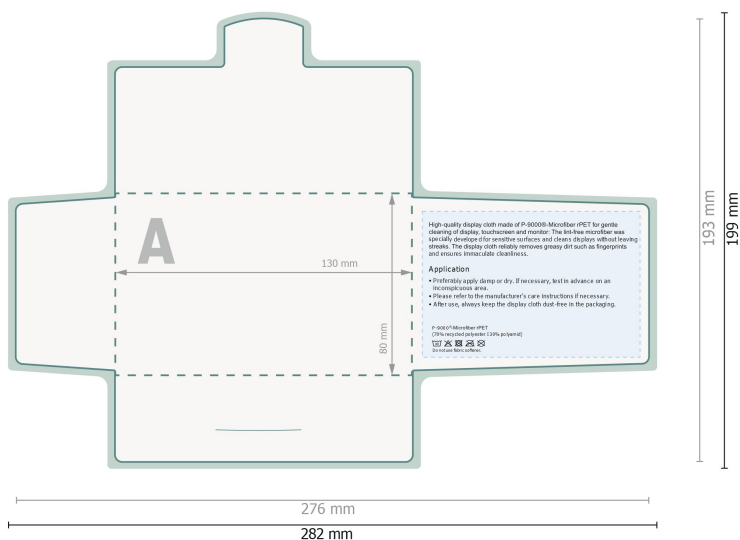

POLYCLEAN rPET Displaytücher, 18 x 15 cm

Papieretui

Bitte hier keine wichtigen Informationen platzieren.

Datenformat (inkl. 3 mm Beschnitt):

28,2 x 19,9 cm

Endformat:

27,6 x 19,3 cm

Beschnitt:

3 mm

Sicherheitsabstand:

6 mm

Abstand der Texte/Informationen zum Rand des Endformats, dies verhindert unerwünschten Anschnitt.

Zeichenerklärung

Beschnitt

A Leserichtung

Endformat

Datenformat

Rillung/Falzung

Bitte beachten Sie:

Beschnittzugabe und Sicherheitsabstand wie angegeben anlegen.

Hintergrundfarben, Bilder oder Grafiken bis an den Rand des Datenformates anlegen.

Bei der Produktion können durch das Schneiden, Stanzen und Falzen Toleranzen auftreten.

Druckdatenhinweise finden Sie unter dem Menüpunkt *Druckdaten* auf www.de.onlineprinters.it