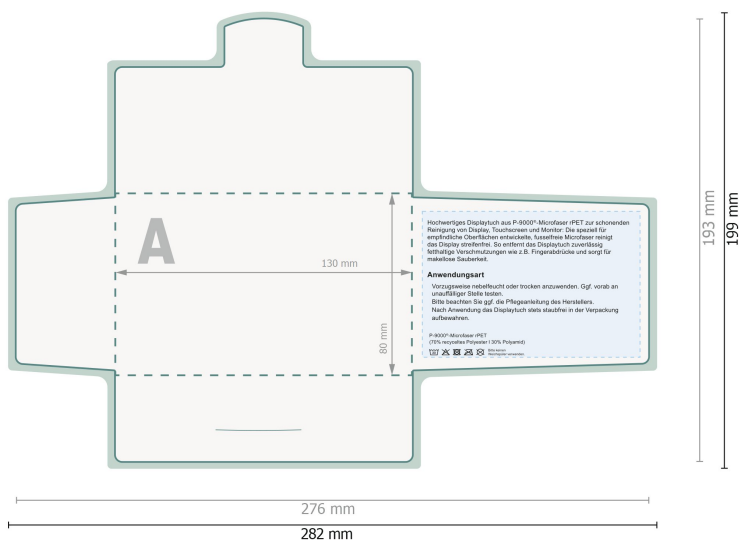

POLYCLEAN rPET Displaytücher, 18 x 15 cm

Papieretui

Bitte hier keine wichtigen Informationen platzieren.

Datenformat (inkl. 3 mm Beschnitt):

28,2 x 19,9 cm

Endformat:

27,6 x 19,3 cm

Beschnitt:

3 mm

Sicherheitsabstand:

6 mm

Abstand der Texte/Informationen zum Rand des Endformats, dies verhindert unerwünschten Anschnitt.

Zeichenerklärung

Beschnitt

A Leserichtung

Endformat

Datenformat

Rillung/Falzung

Bitte beachten Sie:

Beschnittzugabe und Sicherheitsabstand wie angegeben anlegen.

Hintergrundfarben, Bilder oder Grafiken bis an den Rand des Datenformats anlegen.

Bei der Produktion können durch das Schneiden, Stanzen und Falzen Toleranzen auftreten.

Druckdatenhinweise finden Sie unter dem Menüpunkt *Druckdaten* auf www.de.onlineprinters.it