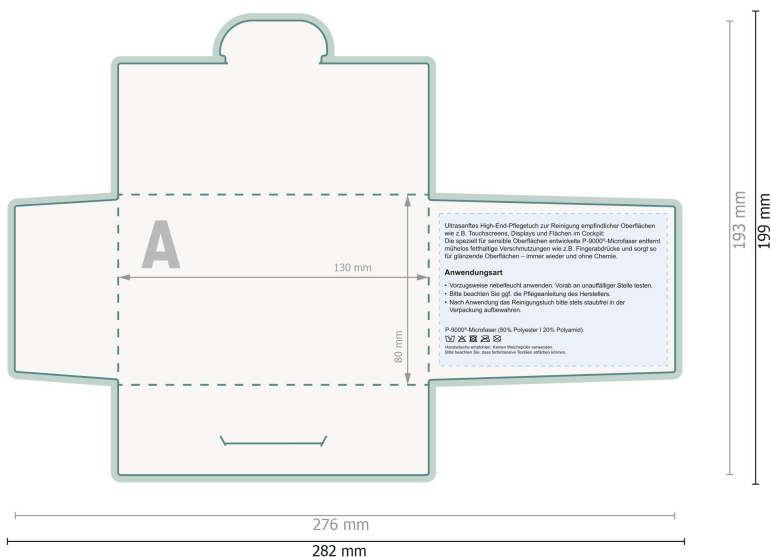

POLYCLEAN Microfaser-Prägetücher, 20 x 20 cm grau, Papieretui

Bitte hier keine wichtigen Informationen platzieren.

Datenformat (inkl. 3 mm Beschnitt):
28,2 x 19,9 cm

Endformat:
27,6 x 19,3 cm

Beschnitt:
3 mm

Sicherheitsabstand:
6 mm
Abstand der Texte/Informationen zum
Rand des Endformats, dies verhindert
unerwünschten Anschnitt.

Zeichenerklärung

-  Beschnitt
-  Leserichtung
-  Endformat
-  Datenformat
-  Rillung/Falzung

Bitte beachten Sie:

Beschnittzugabe und Sicherheitsabstand wie angegeben anlegen.

Hintergrundfarben, Bilder oder Grafiken bis an den Rand des Datenformates anlegen.

Bei der Produktion können durch das Schneiden, Stanzen und Falzen Toleranzen auftreten.

Datenformat (inkl. 3 mm Beschnitt):
28,2 x 19,9 cm

Endformat:
27,6 x 19,3 cm

Beschnitt:
3 mm

Sicherheitsabstand:
6 mm
Abstand der Texte/Informationen zum Rand des Endformats, dies verhindert unerwünschten Anschnitt.