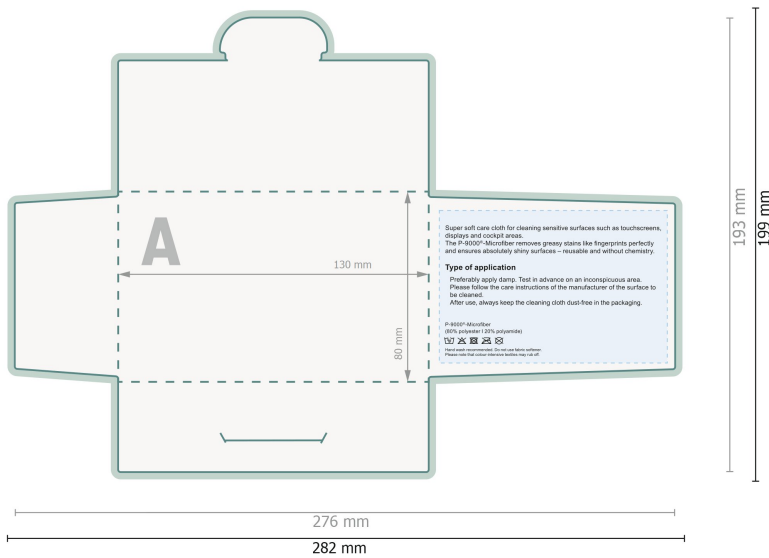

Sicherheitsabstand:
6 mm
Abstand der Texte/Informationen zum
Rand des Endformats, dies verhindert
unerwünschten Anschnitt.

Zeichenerklärung

-  Beschnitt
-  Leserichtung
-  Endformat
-  Datenformat
-  Rillung/Falzung

Bitte beachten Sie:

Beschnittzugabe und Sicherheitsabstand wie angegeben anlegen.

Hintergrundfarben, Bilder oder Grafiken bis an den Rand des Datenformates anlegen.

Bei der Produktion können durch das Schneiden, Stanzen und Falzen Toleranzen auftreten.

Druckdatenhinweise finden Sie unter dem Menüpunkt *Druckdaten* auf www.de.onlineprinters.it

POLYCLEAN Microfaser-Prägetücher, 20 x 20 cm grau, Papieretui

Bitte hier keine wichtigen Informationen platzieren.

Datenformat (inkl. 3 mm Beschnitt):
28,2 x 19,9 cm

Endformat:
27,6 x 19,3 cm

Beschnitt:
3 mm

Sicherheitsabstand:
6 mm
Abstand der Texte/Informationen zum Rand des Endformats, dies verhindert unerwünschten Anschnitt.