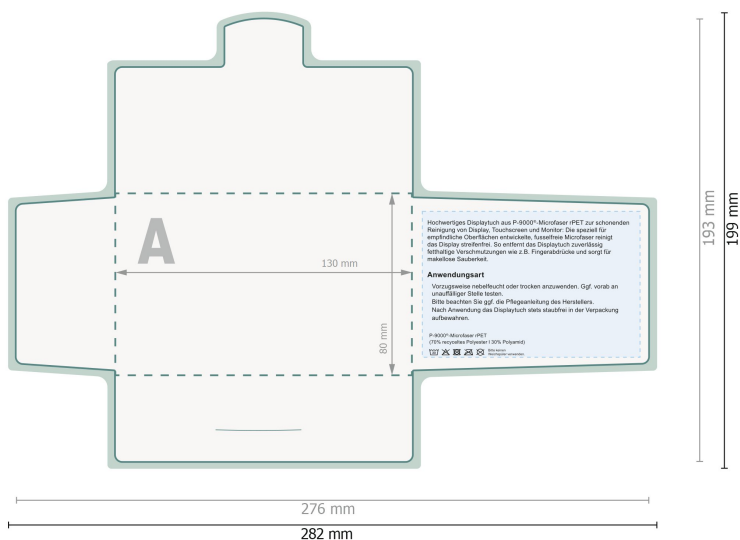

# POLYCLEAN rPET Displaytücher, 15 x 15 cm

Papieretui

Bitte hier keine wichtigen Informationen platzieren.

**Datenformat (inkl. 3 mm Beschnitt):**  
28,2 x 19,9 cm

**Endformat:**  
27,6 x 19,3 cm

**Beschnitt:**  
3 mm

**Sicherheitsabstand:**  
6 mm  
Abstand der Texte/Informationen zum Rand des Endformats, dies verhindert unerwünschten Anschnitt.

## Zeichenerklärung

-  Beschnitt
-  Leserichtung
-  Endformat
-  Datenformat
-  Rillung/Falzung

# POLYCLEAN rPET Displaytücher, 15 x 15 cm

Papieretui

Bitte hier keine wichtigen Informationen platzieren.

**Datenformat (inkl. 3 mm Beschnitt):**

28,2 x 19,9 cm

**Endformat:**

27,6 x 19,3 cm

**Beschnitt:**