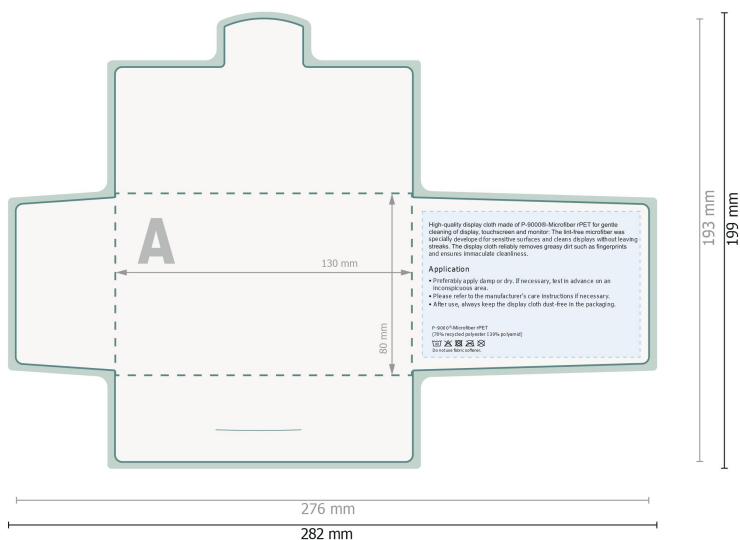

**Sicherheitsabstand:**  
6 mm  
Abstand der Texte/Informationen zum Rand des Endformats, dies verhindert unerwünschten Anschnitt.

## Zeichenerklärung

-  Beschnitt
-  Leserichtung
-  Endformat
-  Datenformat
-  Rillung/Falzung

## Bitte beachten Sie:

Beschnittzugabe und Sicherheitsabstand wie angegeben anlegen.

Hintergrundfarben, Bilder oder Grafiken bis an den Rand des Datenformates anlegen.

Bei der Produktion können durch das Schneiden, Stanzen und Falzen Toleranzen auftreten.

# POLYCLEAN rPET Displaytücher, 15 x 15 cm

Papieretui

Bitte hier keine wichtigen Informationen platzieren.

**Datenformat (inkl. 3 mm Beschnitt):**

28,2 x 19,9 cm

**Endformat:**

27,6 x 19,3 cm

**Beschnitt:**