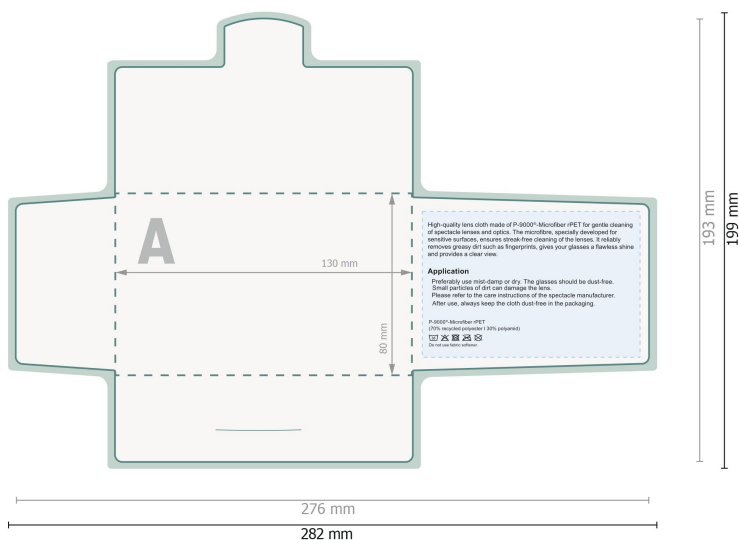

POLYCLEAN rPET Brillenputztücher, 18 x 15 cm

Papieretui

Bitte hier keine wichtigen Informationen platzieren.

Datenformat (inkl. 3 mm Beschnitt):

28,2 x 19,9 cm

Endformat:

27,6 x 19,3 cm

Beschnitt:

3 mm

Sicherheitsabstand:

6 mm

Abstand der Texte/Informationen zum Rand des Endformats, dies verhindert unerwünschten Anschnitt.

Zeichenerklärung

Beschnitt

Leserichtung

Endformat

Datenformat

Rillung/Falzung

Bitte beachten Sie:

Beschnittzugabe und Sicherheitsabstand wie angegeben anlegen.

Hintergrundfarben, Bilder oder Grafiken bis an den Rand des Datenformates anlegen.

Bei der Produktion können durch das Schneiden, Stanzen und Falzen Toleranzen auftreten.

Druckdatenhinweise finden Sie unter dem Menüpunkt *Druckdaten* auf www.de.onlineprinters.it