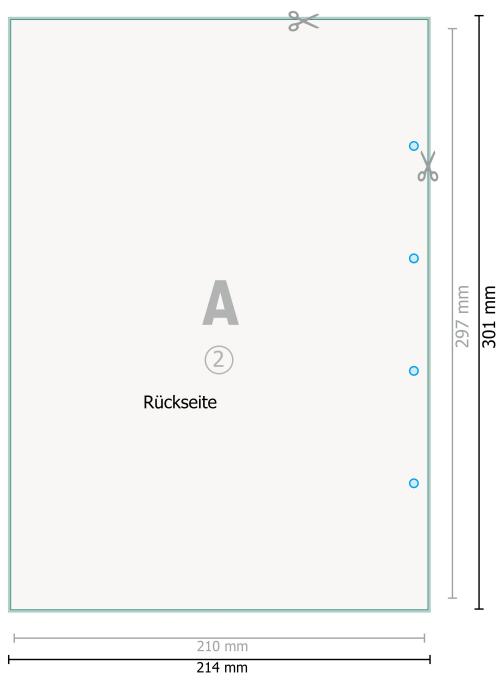

Schreibblöcke Exklusiv, A4, beidseitig

● Bohrung optional

Datenformat (inkl. 2 mm Beschnitt):

21,4 x 30,1 cm

Beschnitt:

2 mm

Endformat:

21 x 29,7 cm

Sicherheitsabstand:

4 mm

Abstand der Texte/Informationen zum Rand des Endformats, dies verhindert unerwünschten Anschnitt.

Zeichenerklärung

■ Beschnitt

A Leserichtung

┌─┐ Endformat

┌─┐ Datenformat