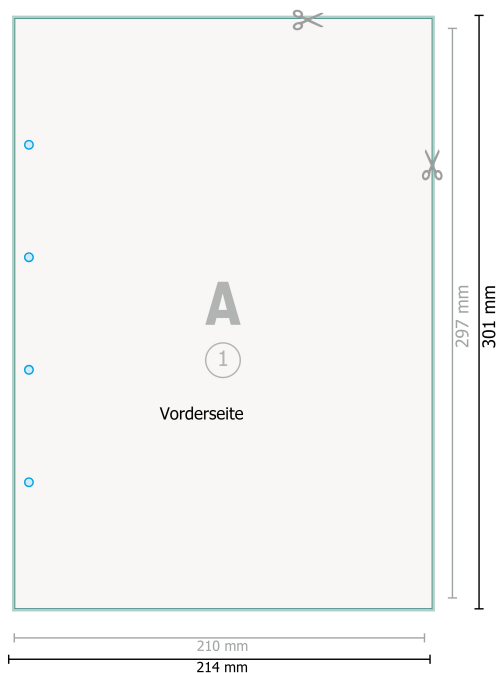

Schreibblöcke Exklusiv, A4, beidseitig

● Bohrung optional

Datenformat (inkl. 2 mm Beschnitt):

21,4 x 30,1 cm

Beschnitt:

2 mm

Endformat:

21 x 29,7 cm

Sicherheitsabstand:

4 mm

Abstand der Texte/Informationen zum Rand des Endformats, dies verhindert unerwünschten Anschnitt.

Zeichenerklärung

■ Beschnitt

A Leserichtung

┌─┐ Endformat

┌─┐ Datenformat

Bitte beachten Sie:

Beschnittzugabe und Sicherheitsabstand wie angegeben anlegen.

Hintergrundfarben, Bilder oder Grafiken bis an den Rand des Datenformates anlegen.

Bei der Produktion können durch das Schneiden, Stanzen und Falzen Toleranzen auftreten.