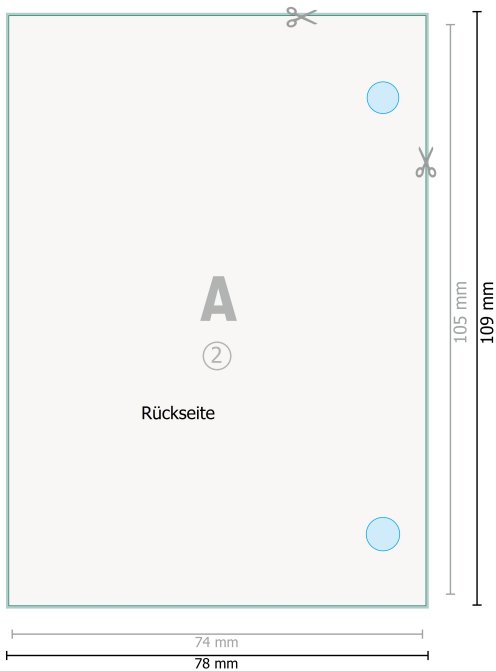

Schreibblöcke Exklusiv, A7, beidseitig

● Bohrung optional

Datenformat (inkl. 2 mm Beschnitt):
7,8 x 10,9 cm

Beschnitt:
2 mm

Endformat:
7,4 x 10,5 cm

Sicherheitsabstand:
4 mm
Abstand der Texte/Informationen zum Rand des Endformats, dies verhindert unerwünschten Anschnitt.

Zeichenerklärung

 Beschnitt

 Leserichtung

 Endformat

 Datenformat

Bitte beachten Sie:

Beschnittzugabe und Sicherheitsabstand wie angegeben anlegen.

Hintergrundfarben, Bilder oder Grafiken bis an den Rand des Datenformates anlegen.