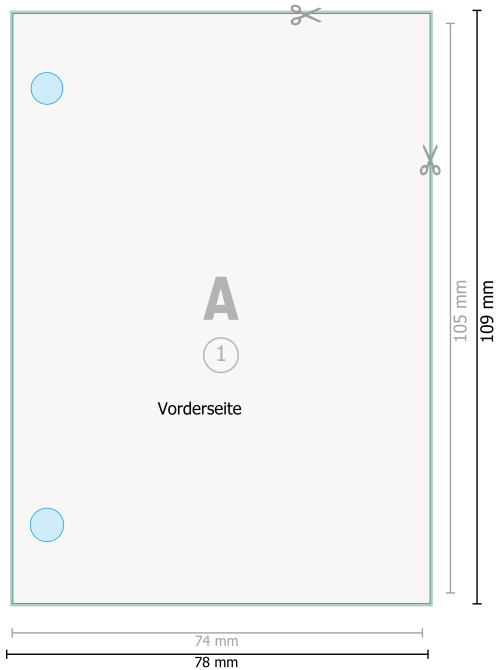

Schreibblöcke Exklusiv, A7, beidseitig

● Bohrung optional

Datenformat (inkl. 2 mm Beschnitt):
7,8 x 10,9 cm

Beschnitt:
2 mm

Endformat:
7,4 x 10,5 cm

Sicherheitsabstand:
4 mm
Abstand der Texte/Informationen zum Rand des Endformats, dies verhindert unerwünschten Anschnitt.

Zeichenerklärung

 Beschnitt

 Leserichtung

 Endformat

 Datenformat

Bitte beachten Sie:

Beschnittzugabe und Sicherheitsabstand wie angegeben anlegen.

Hintergrundfarben, Bilder oder Grafiken bis an den Rand des Datenformates anlegen.