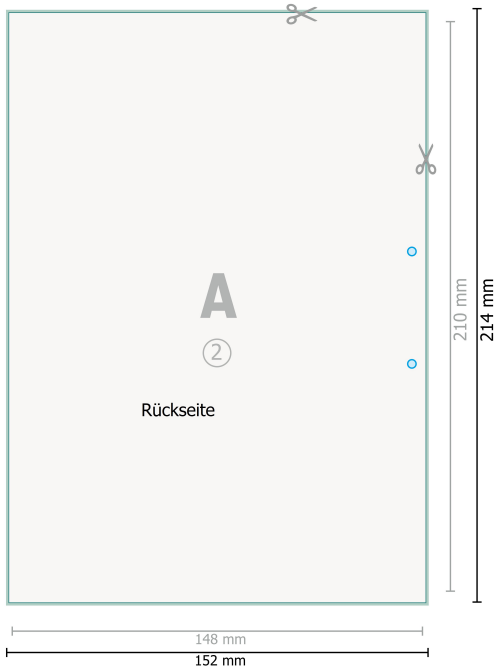

Schreibblöcke Exklusiv, A5, beidseitig

 Bohrung optional

Datenformat (inkl. 2 mm Beschnitt):
15,2 x 21,4 cm

Beschnitt:
2 mm

Endformat:
14,8 x 21 cm

Sicherheitsabstand:
4 mm
Abstand der Texte/Informationen zum Rand des Endformats, dies verhindert unerwünschten Anschnitt.

Zeichenerklärung

 Beschnitt

 Leserichtung

 Endformat

 Datenformat

Bitte beachten Sie:

Beschnittzugabe und Sicherheitsabstand wie angegeben anlegen.

Hintergrundfarben, Bilder oder Grafiken bis an den Rand des Datenformates anlegen.