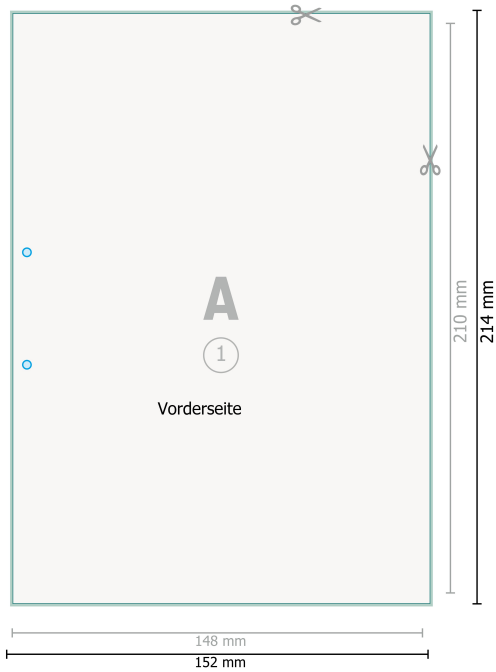

Schreibblöcke Exklusiv, A5, beidseitig

 Bohrung optional

Datenformat (inkl. 2 mm Beschnitt):
15,2 x 21,4 cm

Beschnitt:
2 mm

Endformat:
14,8 x 21 cm

Sicherheitsabstand:
4 mm
Abstand der Texte/Informationen zum Rand des Endformats, dies verhindert unerwünschten Anschnitt.

Zeichenerklärung

 Beschnitt

 Leserichtung

 Endformat

 Datenformat

Bitte beachten Sie:

Beschnittzugabe und Sicherheitsabstand wie angegeben anlegen.

Hintergrundfarben, Bilder oder Grafiken bis an den Rand des Datenformates anlegen.