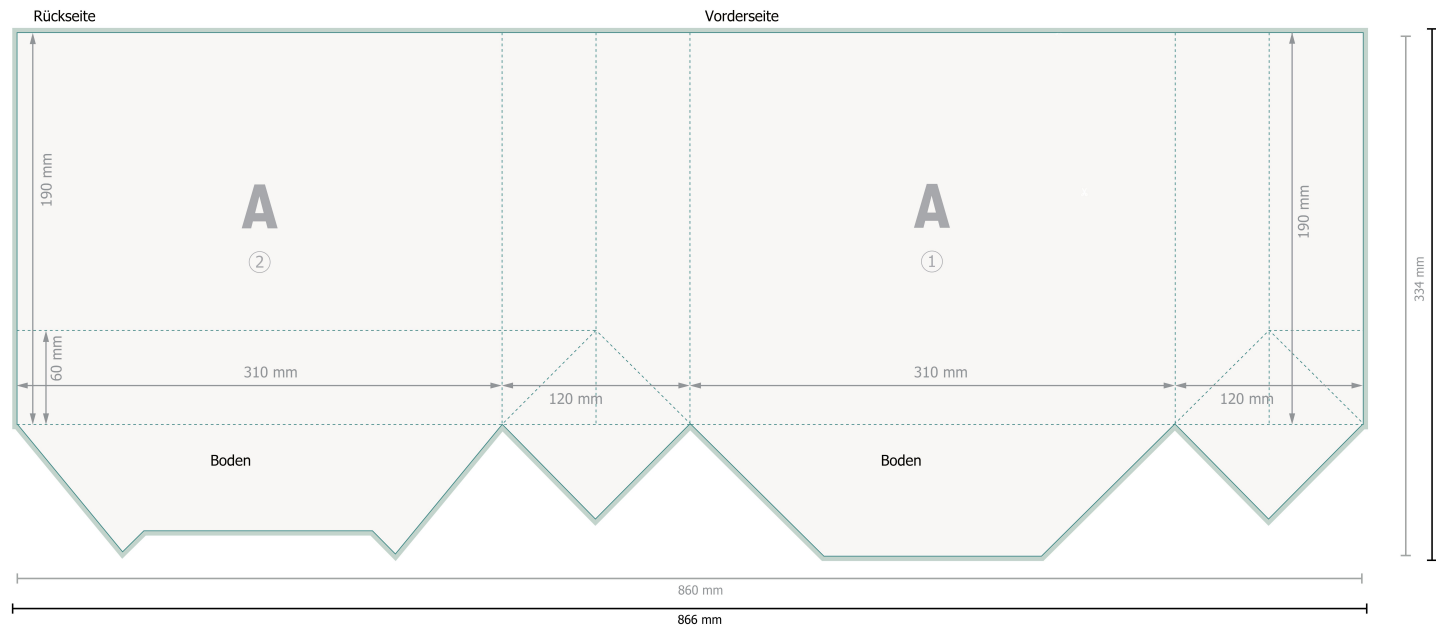

# Papierkordel-Taschen STANDARD, 31 x 25 x 12 cm

Bitte entfernen Sie die Stanzkontur aus der Downloadvorlage, bevor Sie Ihre Druckdaten generieren.  
Bitte verdeutlichen Sie uns den Stand der Stanzkontur anhand einer zweiten Datei (Ansichtsdatei).

**Datenformat (inkl. 3 mm Beschnitt):**  
86,6 x 34 cm

**Endformat:**  
86 x 33,4 cm

**Endformat (geschlossen):**  
31 x 25 cm

**Sicherheitsabstand:**  
5 mm  
Abstand der Texte/Informationen zum Rand des Endformats, dies verhindert unerwünschten Anschnitt.

## Bitte beachten Sie:

Beschnittzugabe und Sicherheitsabstand wie angegeben anlegen.

Hintergrundfarben, Bilder oder Grafiken bis an den Rand des Datenformates anlegen.

Bei der Produktion können durch das Schneiden, Stanzen und Falzen Toleranzen auftreten.

## Zeichenerklärung

 Beschnitt

 Leserichtung

 Endformat

 Datenformat