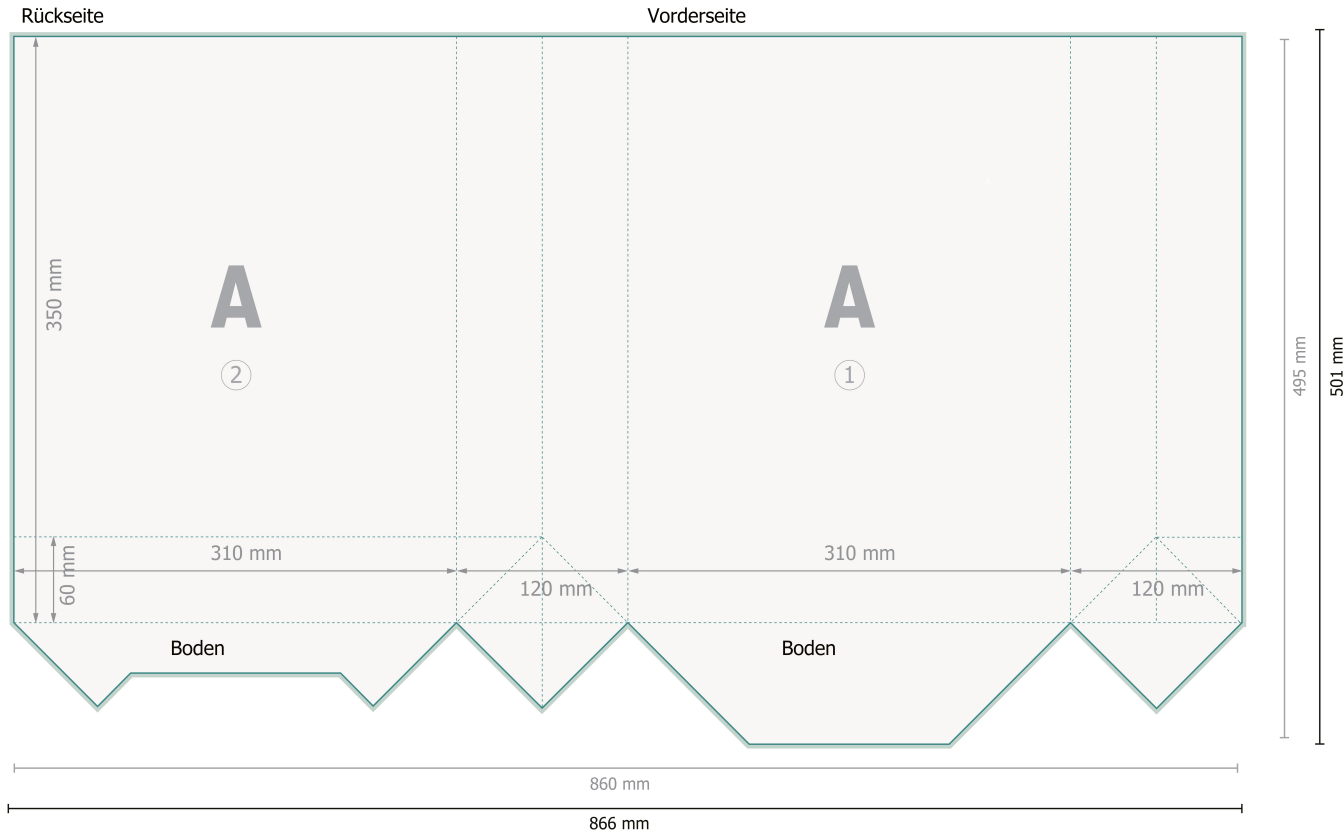

Papierkordel-Taschen STANDARD, 31 x 41 x 12 cm

Datenformat (inkl. 3 mm Beschnitt):

86,6 x 50,1 cm

Endformat:

86 x 49,5 cm

Endformat (geschlossen):

31 x 41 cm

Sicherheitsabstand:

5 mm

Abstand der Texte/Informationen zum Rand des Endformats, dies verhindert unerwünschten Anschnitt.

Bitte entfernen Sie die Stanzkontur aus der Downloadvorlage, bevor Sie Ihre Druckdaten generieren.
Bitte verdeutlichen Sie uns den Stand der Stanzkontur anhand einer zweiten Datei (Ansichtsdatei).