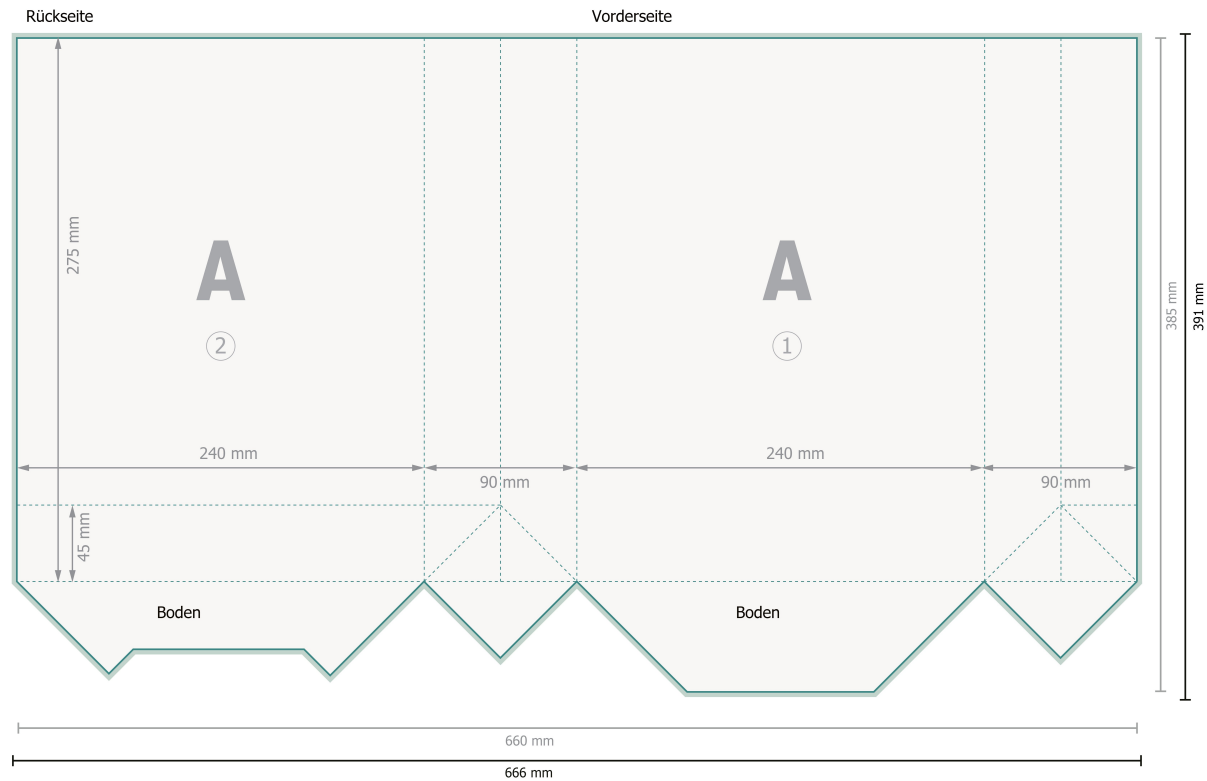

Papierkordel-Taschen STANDARD, 24 x 32 x 9 cm

Datenformat (inkl. 3 mm Beschnitt):

66,6 x 39,1 cm

Endformat:

66 x 38,5 cm

Endformat (geschlossen):

24 x 32 cm

Sicherheitsabstand:

5 mm

Abstand der Texte/Informationen zum Rand des Endformats, dies verhindert unerwünschten Anschnitt.

Bitte entfernen Sie die Stanzkontur aus der Downloadvorlage, bevor Sie Ihre Druckdaten generieren.

Bitte verdeutlichen Sie uns den Stand der Stanzkontur anhand einer zweiten Datei (Ansichtsdatei).

Bitte beachten Sie:

Beschnittzugabe und Sicherheitsabstand wie angegeben anlegen.

Hintergrundfarben, Bilder oder Grafiken bis an den Rand des Datenformates anlegen.

Bei der Produktion können durch das Schneiden, Stanzen und Falzen Toleranzen auftreten.