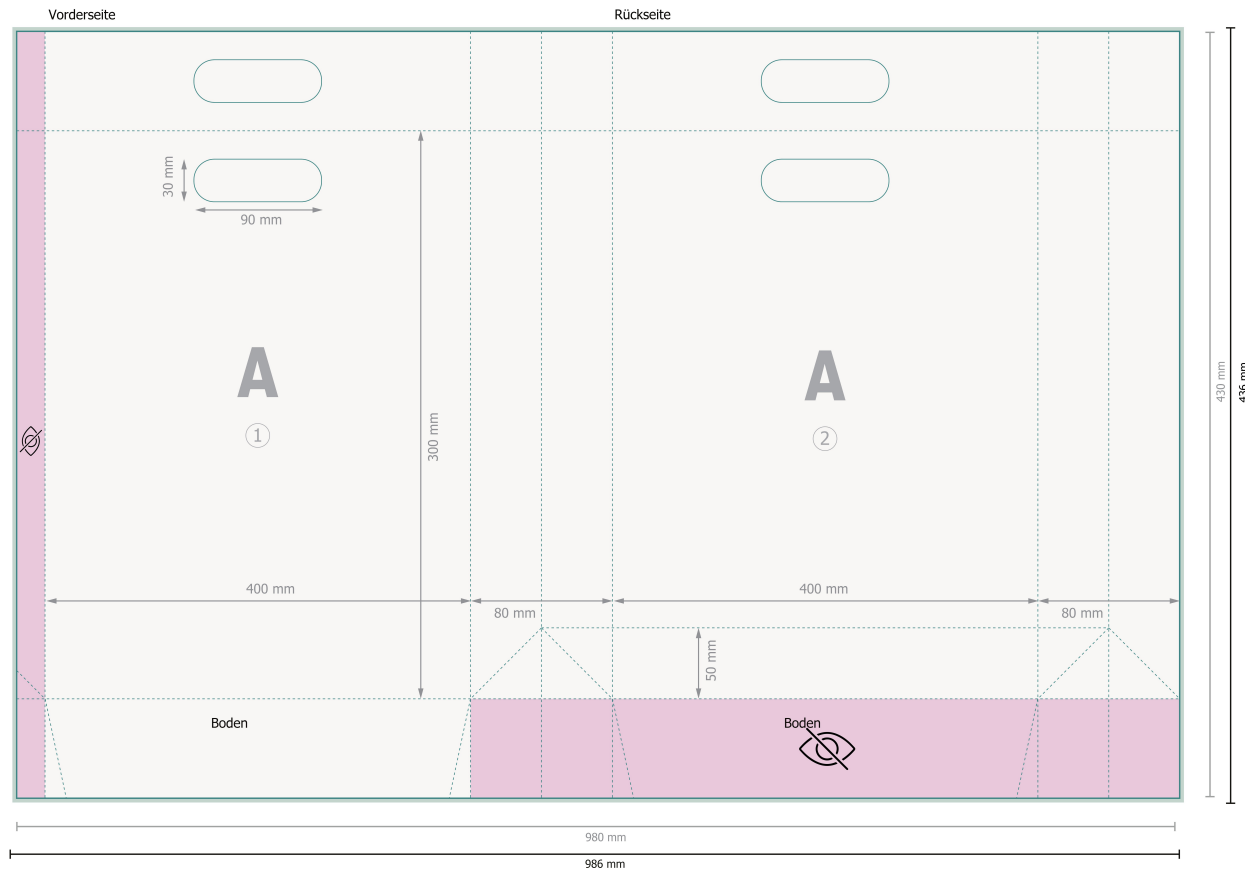

Grifflochtaschen Naturpapier, 40 x 30 x 8 cm,

Datenformat (inkl. 3 mm Beschnitt):

98,6 x 43,6 cm

Endformat:

98 x 43 cm

Endformat (geschlossen):

40 x 30 cm

Sicherheitsabstand:

5 mm

Abstand der Texte/Informationen zum Rand des Endformats, dies verhindert unerwünschten Anschnitt.

Bitte entfernen Sie die Stanzkontur aus der Downloadvorlage, bevor Sie Ihre Druckdaten generieren.
Bitte verdeutlichen Sie uns den Stand der Stanzkontur anhand einer zweiten Datei (Ansichtsdatei).

Bitte beachten Sie:

Beschnittzugabe und Sicherheitsabstand wie angegeben anlegen.

Hintergrundfarben, Bilder oder Grafiken bis an den Rand des Datenformates anlegen.

Bei der Produktion können durch das Schneiden, Stanzen und Falzen Toleranzen auftreten.