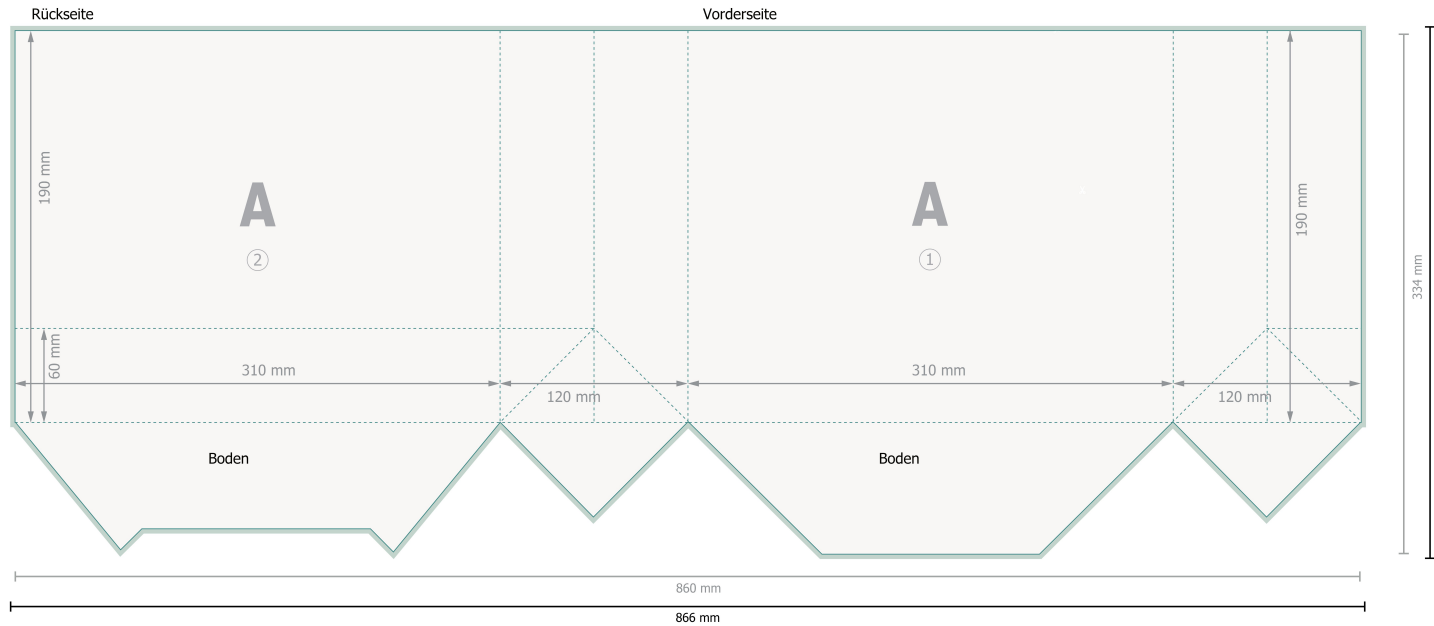

Papierkordel-Taschen CLASSIC, 31 x 25 x 12 cm

Datenformat (inkl. 3 mm Beschnitt):

86,6 x 34 cm

Endformat:

86 x 33,4 cm

Endformat (geschlossen):

31 x 25 cm

Sicherheitsabstand:

5 mm

Abstand der Texte/Informationen zum Rand des Endformats, dies verhindert unerwünschten Anschnitt.

Bitte entfernen Sie die Stanzkontur aus der Downloadvorlage, bevor Sie Ihre Druckdaten generieren.
Bitte verdeutlichen Sie uns den Stand der Stanzkontur anhand einer zweiten Datei (Ansichtsdatei).

Bitte beachten Sie:

Beschnittzugabe und Sicherheitsabstand wie angegeben anlegen.

Hintergrundfarben, Bilder oder Grafiken bis an den Rand des Datenformates anlegen.

Bei der Produktion können durch das Schneiden, Stanzen und Falzen Toleranzen auftreten.