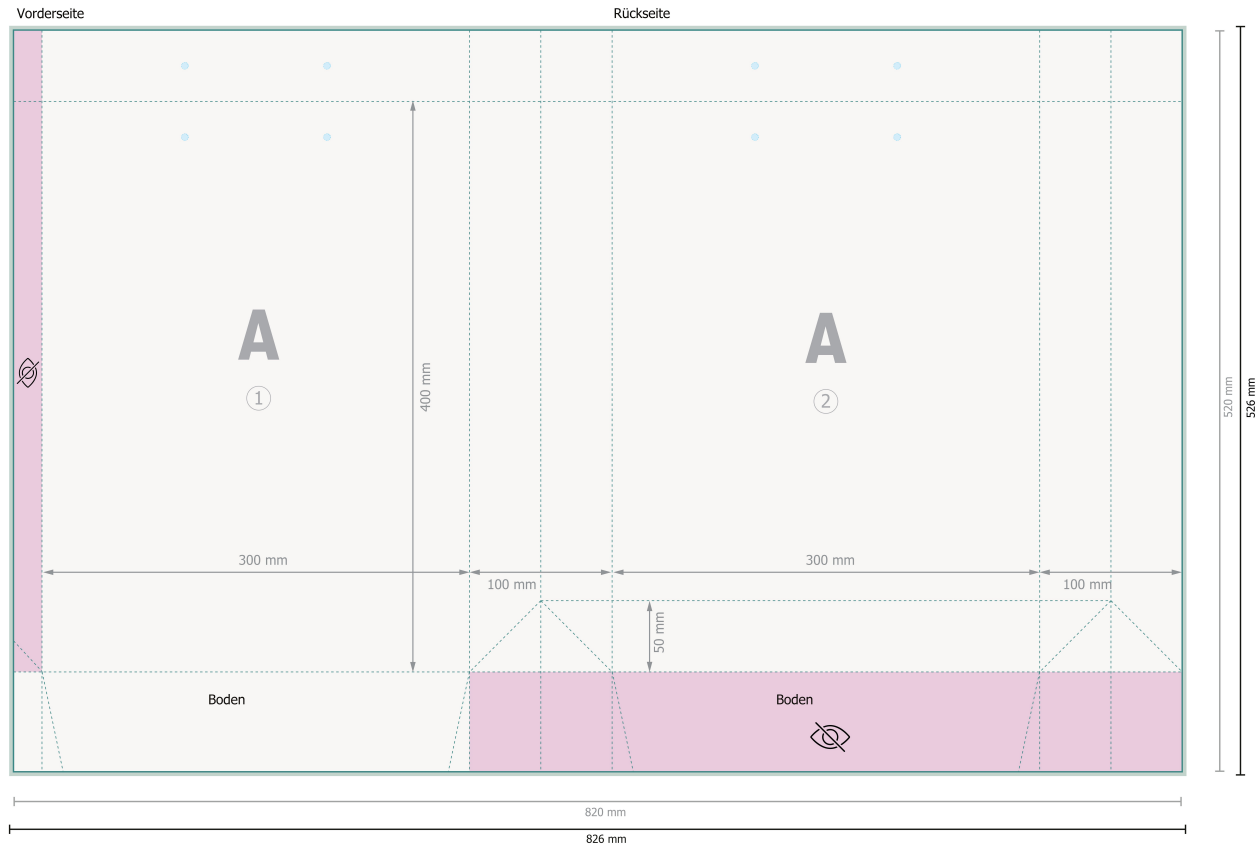

Stoffkordel-Taschen CLASSIC, 30 x 40 x 10 cm

Bitte entfernen Sie die Stanzkontur aus der Downloadvorlage, bevor Sie Ihre Druckdaten generieren.
Bitte verdeutlichen Sie uns den Stand der Stanzkontur anhand einer zweiten Datei (Ansichtsdatei).

Datenformat (inkl. 3 mm Beschnitt):
82,6 x 52,6 cm

Endformat:
82 x 52 cm

Endformat (geschlossen):
30 x 40 cm

Sicherheitsabstand:
5 mm
Abstand der Texte/Informationen zum Rand des Endformats, dies verhindert unerwünschten Anschnitt.

Zeichenerklärung

 Beschnitt

 Leserichtung

 Endformat

 Datenformat

 Nicht sichtbar

Bitte beachten Sie:

Beschnittzugabe und Sicherheitsabstand wie angegeben anlegen.

Hintergrundfarben, Bilder oder Grafiken bis an den Rand des Datenformates anlegen.

Bei der Produktion können durch das Schneiden, Stanzen und Falzen Toleranzen auftreten.

Druckdatenhinweise finden Sie unter dem Menüpunkt *Druckdaten* auf www.de.onlineprinters.it