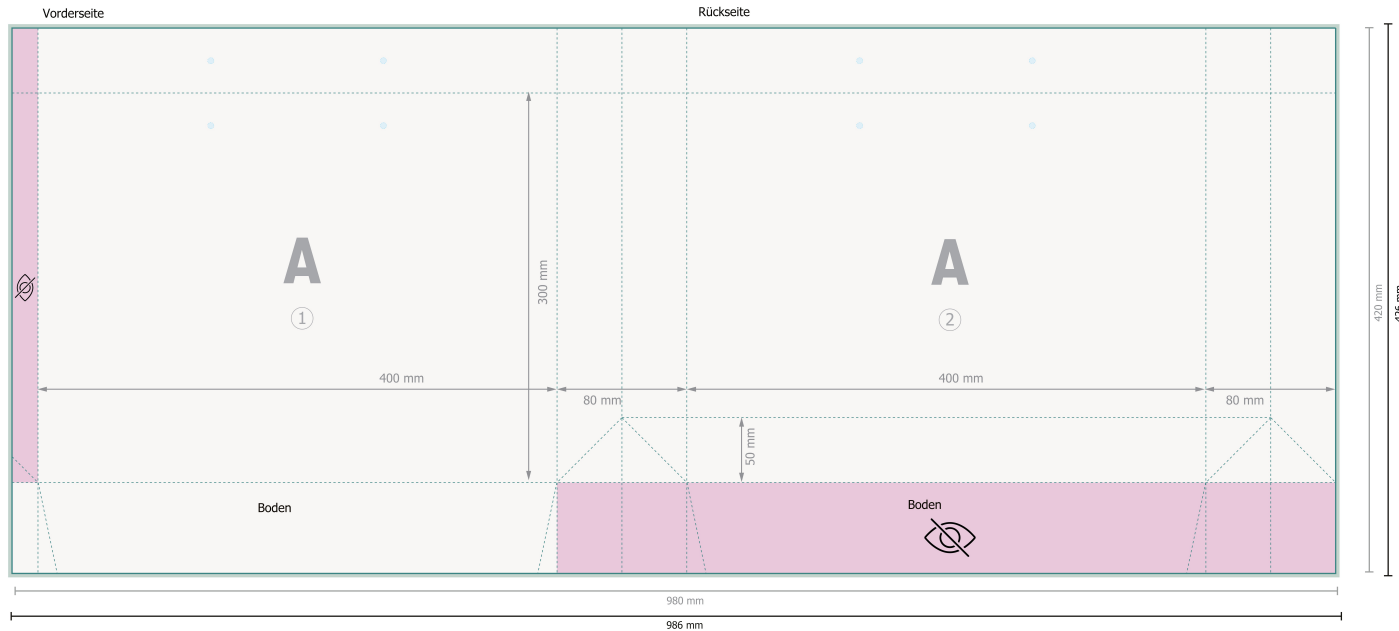

Stoffkordel-Tasche Naturpapier, 40 x 30 x 8 cm

Datenformat (inkl. 3 mm Beschnitt):

98,6 x 42,6 cm

Endformat:

98 x 42 cm

Endformat (geschlossen):

40 x 30 cm

Sicherheitsabstand:

5 mm

Abstand der Texte/Informationen zum Rand des Endformats, dies verhindert unerwünschten Anschnitt.

Bitte entfernen Sie die Stanzkontur aus der Downloadvorlage, bevor Sie Ihre Druckdaten generieren.
Bitte verdeutlichen Sie uns den Stand der Stanzkontur anhand einer zweiten Datei (Ansichtsdatei).

Zeichenerklärung

 Beschnitt

 Leserichtung

 Endformat

 Datenformat

 Nicht sichtbar

Bitte beachten Sie:

Beschnittzugabe und Sicherheitsabstand wie angegeben anlegen.

Hintergrundfarben, Bilder oder Grafiken bis an den Rand des Datenformates anlegen.

Bei der Produktion können durch das Schneiden, Stanzen und Falzen Toleranzen auftreten.

Druckdatenhinweise finden Sie unter dem Menüpunkt *Druckdaten* auf www.de.onlineprinters.it