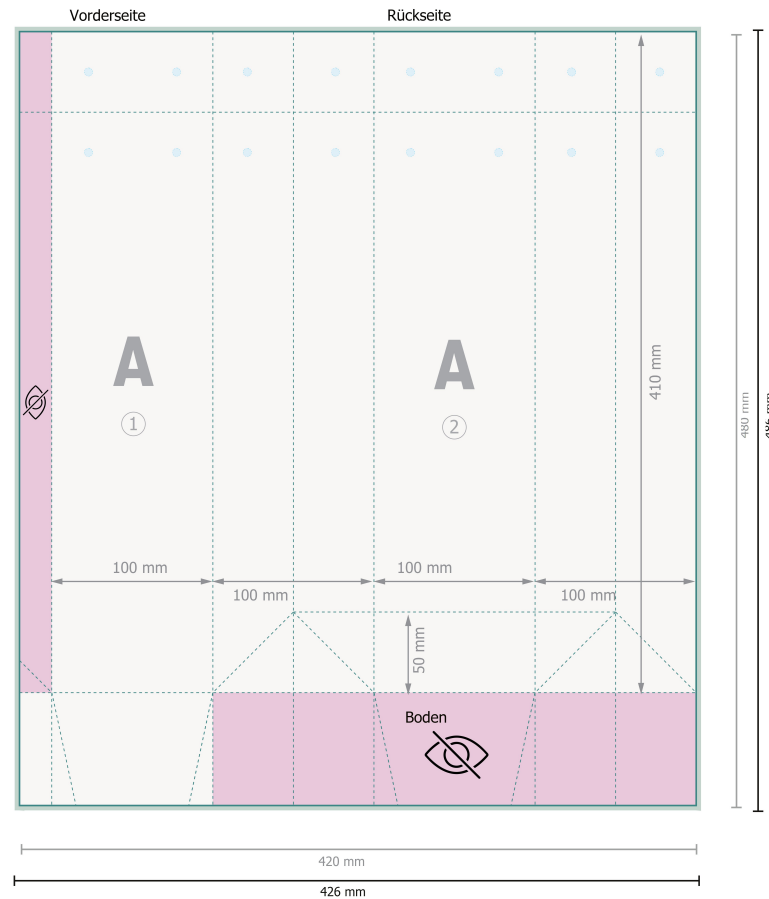

Stoffkordel-Taschen STANDARD, 10 x 36 x 10 cm

Bitte entfernen Sie die Stanzkontur aus der Downloadvorlage, bevor Sie Ihre Druckdaten generieren.
Bitte verdeutlichen Sie uns den Stand der Stanzkontur anhand einer zweiten Datei (Ansichtsdatei).

Bitte beachten Sie:

Beschnittzugabe und Sicherheitsabstand wie angegeben anlegen.

Hintergrundfarben, Bilder oder Grafiken bis an den Rand des Datenformates anlegen.

Bei der Produktion können durch das Schneiden, Stanzen und Falzen Toleranzen auftreten.

Druckdatenhinweise finden Sie unter dem Menüpunkt *Druckdaten* auf www.de.onlineprinters.it

Datenformat (inkl. 3 mm Beschnitt):
42,6 x 48,6 cm

Endformat:
42 x 48 cm

Endformat (geschlossen):
10 x 36 cm

Sicherheitsabstand:
5 mm
Abstand der Texte/Informationen zum Rand des Endformates, dies verhindert unerwünschten Anschnitt.

Zeichenerklärung

 Beschnitt

 Leserichtung

 Endformat

 Datenformat

 Nicht sichtbar