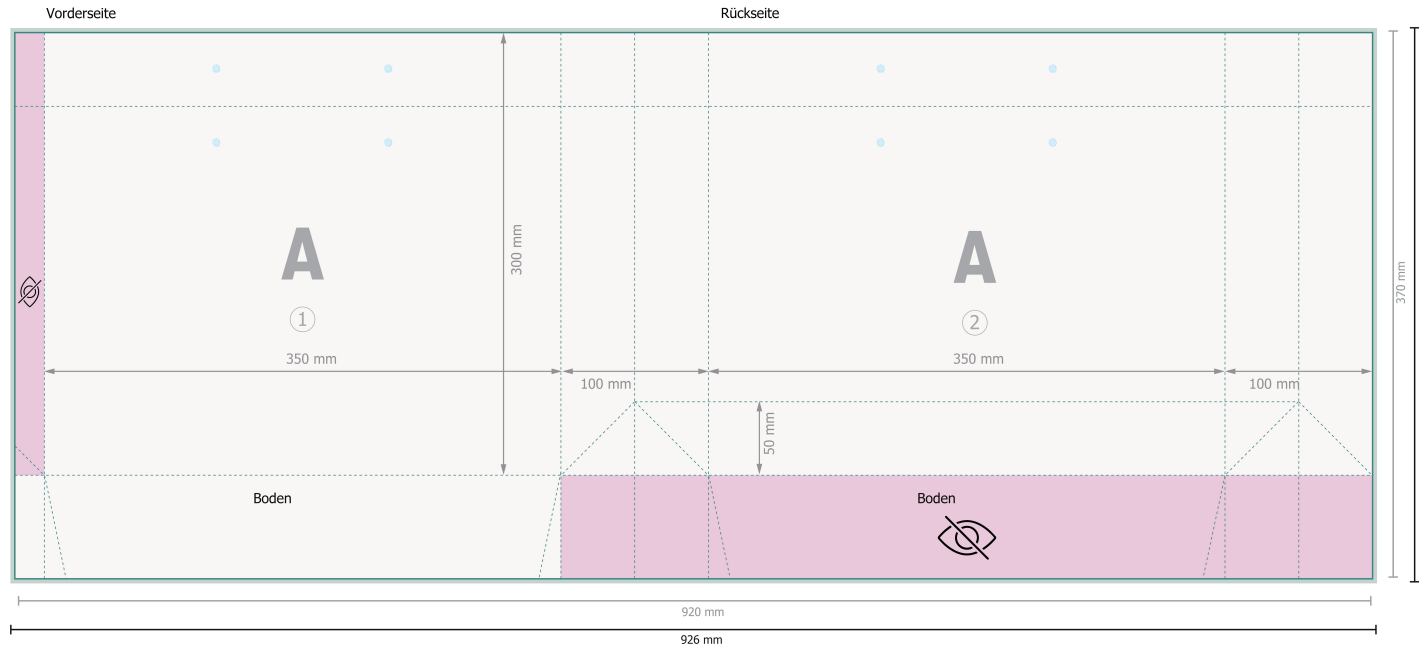

Stoffkordel-Taschen CLASSIC, 35 x 25 x 10 cm

Datenformat (inkl. 3 mm Beschnitt):

92,6 x 37,6 cm

Endformat:

92 x 37 cm

Endformat (geschlossen):

35 x 25 cm

Sicherheitsabstand:

5 mm

Abstand der Texte/Informationen zum Rand des Endformats, dies verhindert unerwünschten Anschnitt.

Bitte entfernen Sie die Stanzkontur aus der Downloadvorlage, bevor Sie Ihre Druckdaten generieren.
Bitte verdeutlichen Sie uns den Stand der Stanzkontur anhand einer zweiten Datei (Ansichtsdatei).

Zeichenerklärung

 Beschnitt

 Leserichtung

 Endformat

 Datenformat

 Nicht sichtbar

Bitte beachten Sie:

Beschnittzugabe und Sicherheitsabstand wie angegeben anlegen.

Hintergrundfarben, Bilder oder Grafiken bis an den Rand des Datenformates anlegen.

Bei der Produktion können durch das Schneiden, Stanzen und Falzen Toleranzen auftreten.

Druckdatenhinweise finden Sie unter dem Menüpunkt *Druckdaten* auf www.de.onlineprinters.it