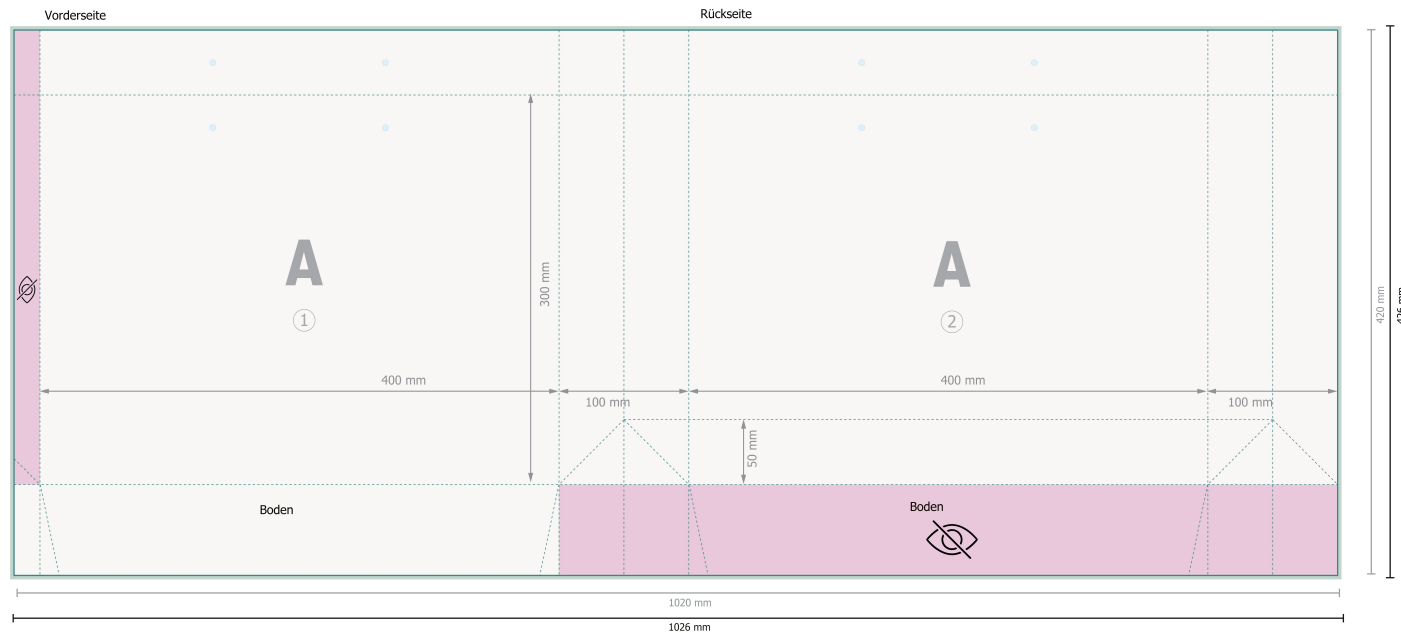

Stoffkordel-Taschen CLASSIC, 40 x 30 x 10 cm

Datenformat (inkl. 3 mm Beschnitt):

102,6 x 42,6 cm

Endformat:

102 x 42 cm

Endformat (geschlossen):

40 x 30 cm

Sicherheitsabstand:

5 mm

Abstand der Texte/Informationen zum Rand des Endformats, dies verhindert unerwünschten Anschnitt.

Bitte entfernen Sie die Stanzkontur aus der Downloadvorlage, bevor Sie Ihre Druckdaten generieren.
Bitte verdeutlichen Sie uns den Stand der Stanzkontur anhand einer zweiten Datei (Ansichtsdatei).

Zeichenerklärung

 Beschnitt

 Leserichtung

 Endformat

 Datenformat

 Nicht sichtbar

Bitte beachten Sie:

Beschnittzugabe und Sicherheitsabstand wie angegeben anlegen.

Hintergrundfarben, Bilder oder Grafiken bis an den Rand des Datenformates anlegen.

Bei der Produktion können durch das Schneiden, Stanzen und Falzen Toleranzen auftreten.

Druckdatenhinweise finden Sie unter dem Menüpunkt *Druckdaten* auf www.de.onlineprinters.it