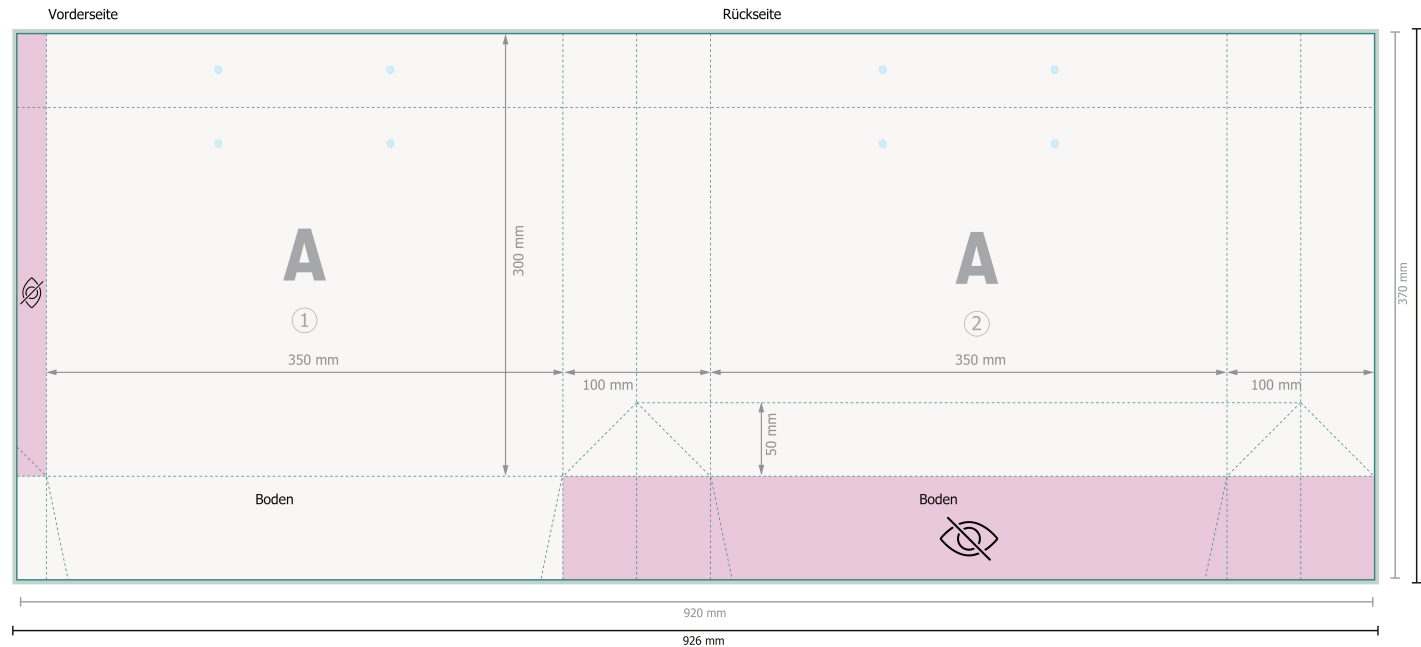

Stoffkordel-Tasche Naturpapier, 35 x 25 x 10 cm

Datenformat (inkl. 3 mm Beschnitt):

92,6 x 37,6 cm

Endformat:

92 x 37 cm

Endformat (geschlossen):

35 x 25 cm

Sicherheitsabstand:

5 mm

Abstand der Texte/Informationen zum Rand des Endformats, dies verhindert unerwünschten Anschnitt.

Bitte entfernen Sie die Stanzkontur aus der Downloadvorlage, bevor Sie Ihre Druckdaten generieren.
Bitte verdeutlichen Sie uns den Stand der Stanzkontur anhand einer zweiten Datei (Ansichtsdatei).

Zeichenerklärung

 Beschnitt

 Leserichtung

 Endformat

 Datenformat

 Nicht sichtbar

Bitte beachten Sie:

Beschnittzugabe und Sicherheitsabstand wie angegeben anlegen.

Hintergrundfarben, Bilder oder Grafiken bis an den Rand des Datenformates anlegen.

Bei der Produktion können durch das Schneiden, Stanzen und Falzen Toleranzen auftreten.

Druckdatenhinweise finden Sie unter dem Menüpunkt *Druckdaten* auf www.de.onlineprinters.it