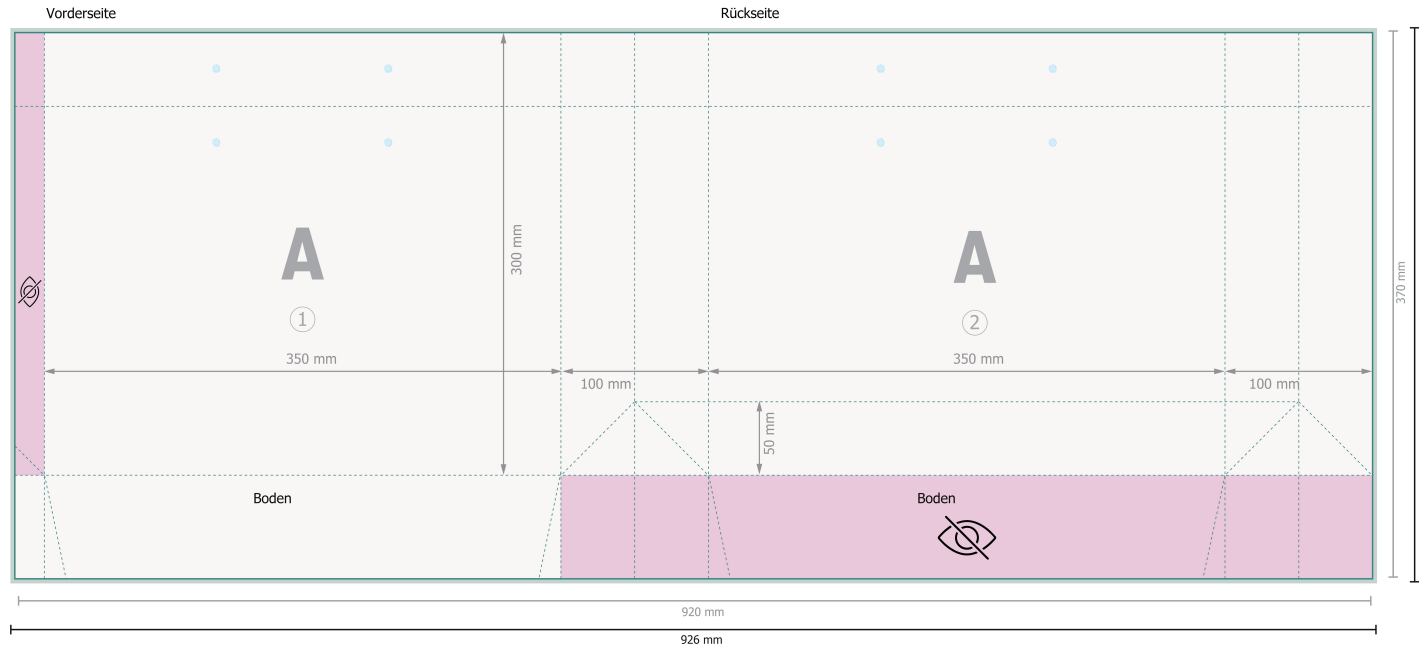

# Stoffkordel-Taschen STANDARD, 35 x 25 x 10 cm

**Datenformat (inkl. 3 mm Beschnitt):**

92,6 x 37,6 cm

**Endformat:**

92 x 37 cm

**Endformat (geschlossen):**

35 x 25 cm

**Sicherheitsabstand:**

5 mm

Abstand der Texte/Informationen zum Rand des Endformats, dies verhindert unerwünschten Anschnitt.

Bitte entfernen Sie die Stanzkontur aus der Downloadvorlage, bevor Sie Ihre Druckdaten generieren.  
Bitte verdeutlichen Sie uns den Stand der Stanzkontur anhand einer zweiten Datei (Ansichtsdatei).

## Bitte beachten Sie:

Beschnittzugabe und Sicherheitsabstand wie angegeben anlegen.

Hintergrundfarben, Bilder oder Grafiken bis an den Rand des Datenformates anlegen.

Bei der Produktion können durch das Schneiden, Stanzen und Falzen Toleranzen auftreten.

## Zeichenerklärung

 Beschnitt

 Leserichtung

 Endformat

 Datenformat

 Nicht sichtbar