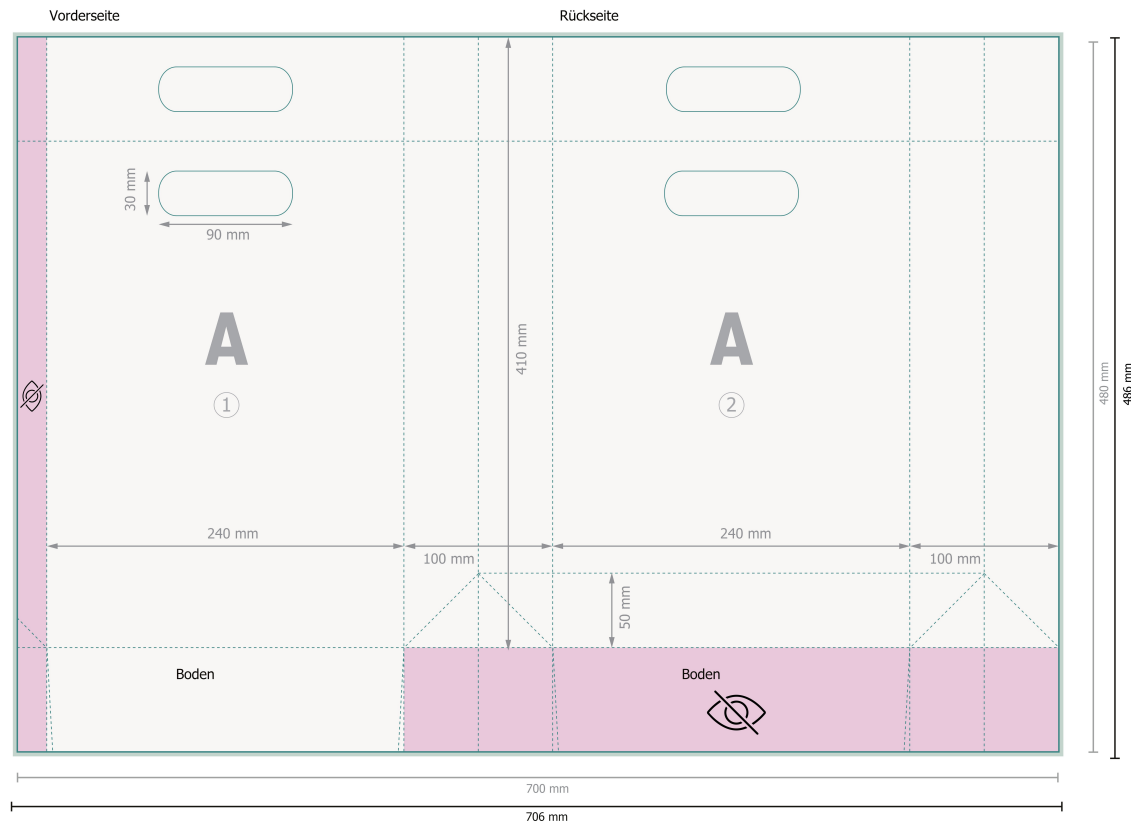

# Grifflochtaschen STANDARD, 24 x 34 x 10 cm

**Datenformat (inkl. 3 mm Beschnitt):**  
70,6 x 48,6 cm

**Endformat:**  
70 x 48 cm

**Endformat (geschlossen):**  
24 x 34 cm

**Sicherheitsabstand:**  
5 mm  
Abstand der Texte/Informationen zum Rand des Endformats, dies verhindert unerwünschten Anschnitt.

## Bitte beachten Sie:

Beschnittzugabe und Sicherheitsabstand wie angegeben anlegen.

Hintergrundfarben, Bilder oder Grafiken bis an den Rand des Datenformates anlegen.

Bei der Produktion können durch das Schneiden, Stanzen und Falzen Toleranzen auftreten.

## Zeichenerklärung

 Beschnitt

 Leserichtung

 Endformat

 Datenformat

 Nicht sichtbar