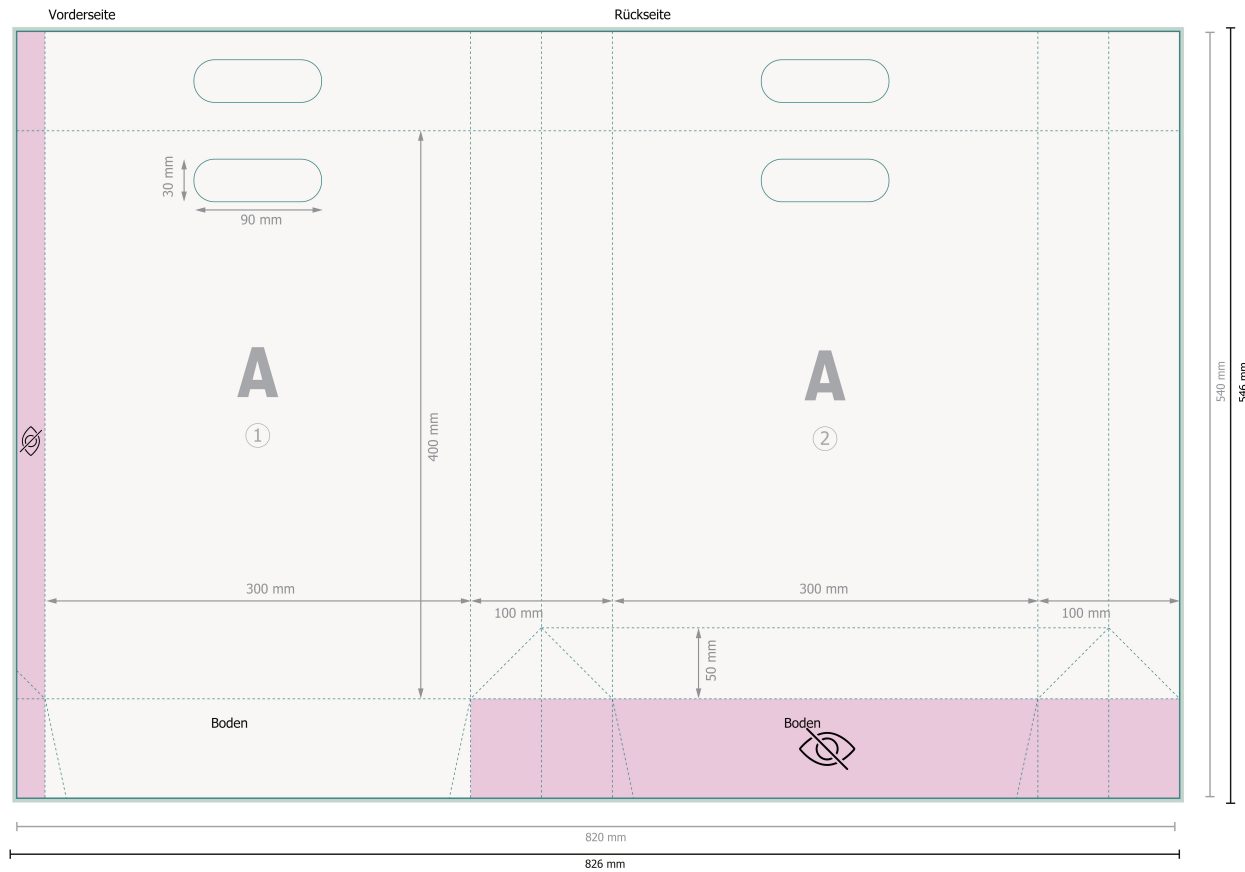

Grifflochtaschen Naturpapier, 30 x 40 x 10 cm

Bitte entfernen Sie die Stanzkontur aus der Downloadvorlage, bevor Sie Ihre Druckdaten generieren.
Bitte verdeutlichen Sie uns den Stand der Stanzkontur anhand einer zweiten Datei (Ansichtsdatei).

Bitte beachten Sie:

Beschnittzugabe und Sicherheitsabstand wie angegeben anlegen.

Hintergrundfarben, Bilder oder Grafiken bis an den Rand des Datenformates anlegen.

Bei der Produktion können durch das Schneiden, Stanzen und Falzen Toleranzen auftreten.

Druckdatenhinweise finden Sie unter dem Menüpunkt *Druckdaten* auf www.de.onlineprinters.it

Datenformat (inkl. 3 mm Beschnitt):
82,6 x 54,6 cm

Endformat:
82 x 54 cm

Endformat (geschlossen):
30 x 40 cm

Sicherheitsabstand:
5 mm

Abstand der Texte/Informationen zum Rand des Endformats, dies verhindert unerwünschten Anschnitt.

Zeichenerklärung

 Beschnitt

 Leserichtung

 Endformat

 Datenformat

 Nicht sichtbar