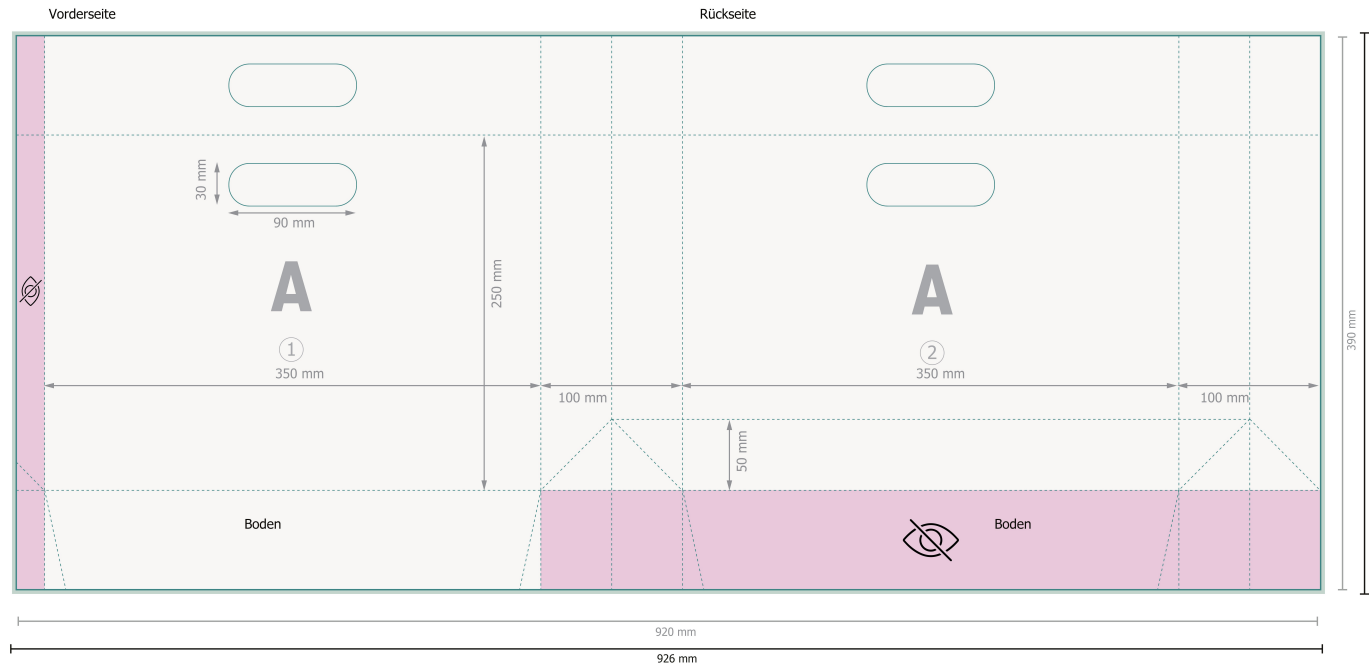

Grifflochtaschen Naturpapier, 35 x 25 x 10 cm

Bitte entfernen Sie die Stanzkontur aus der Downloadvorlage, bevor Sie Ihre Druckdaten generieren.
Bitte verdeutlichen Sie uns den Stand der Stanzkontur anhand einer zweiten Datei (Ansichtsdatei).

Datenformat (inkl. 3 mm Beschnitt):

92,6 x 39,6 cm

Endformat:

92 x 39 cm

Endformat (geschlossen):

35 x 25 cm

Sicherheitsabstand:

5 mm

Abstand der Texte/Informationen zum Rand des Endformats, dies verhindert unerwünschten Anschnitt.

Bitte beachten Sie:

Beschnittzugabe und Sicherheitsabstand wie angegeben anlegen.

Hintergrundfarben, Bilder oder Grafiken bis an den Rand des Datenformates anlegen.

 Leserichtung

 Endformat

 Datenformat

 Nicht sichtbar