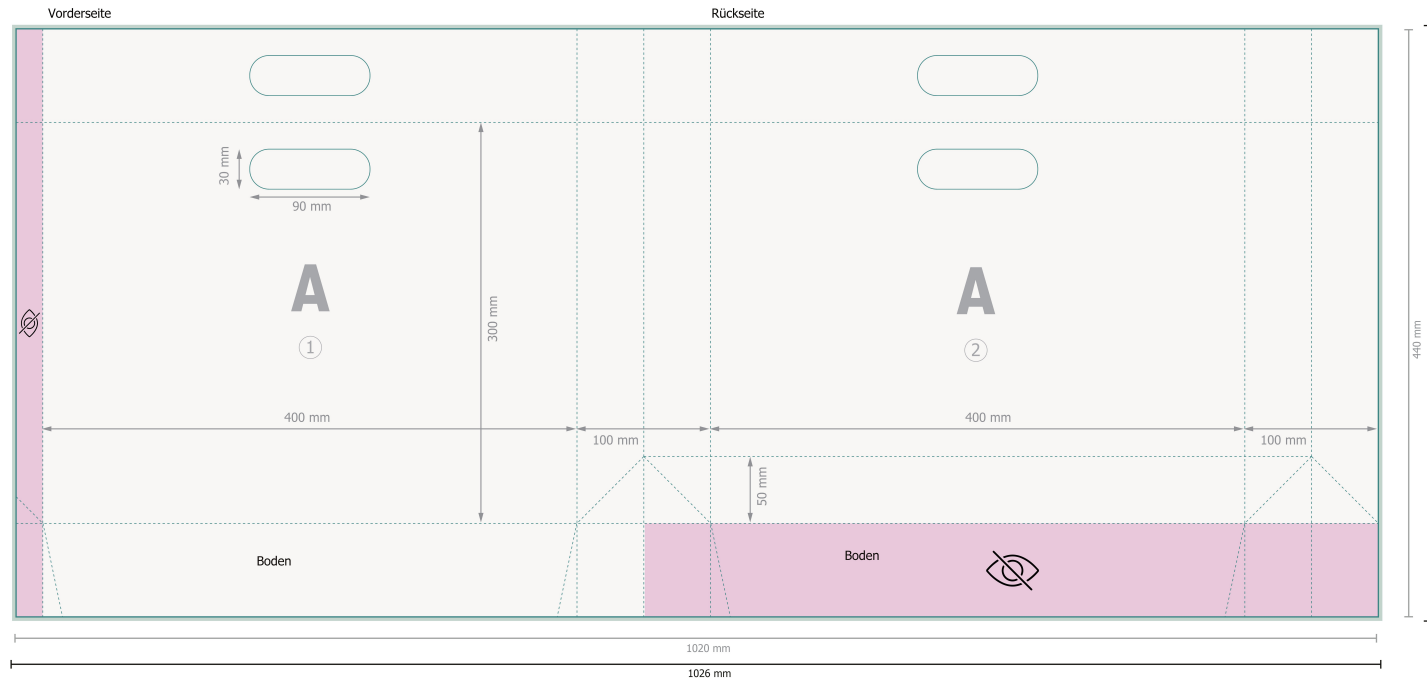

Grifflochtaschen STANDARD, 40 x 30 x 10 cm

Datenformat (inkl. 3 mm Beschnitt):

102,6 x 44,6 cm

Endformat:

102 x 44 cm

Endformat (geschlossen):

40 x 30 cm

Sicherheitsabstand:

5 mm

Abstand der Texte/Informationen zum Rand des Endformats, dies verhindert unerwünschten Anschnitt.

Bitte entfernen Sie die Stanzkontur aus der Downloadvorlage, bevor Sie Ihre Druckdaten generieren.
Bitte verdeutlichen Sie uns den Stand der Stanzkontur anhand einer zweiten Datei (Ansichtsdatei).

Zeichenerklärung

 Beschnitt

 Leserichtung

 Endformat

 Datenformat

 Nicht sichtbar

Bitte beachten Sie:

Beschnittzugabe und Sicherheitsabstand wie angegeben anlegen.

Hintergrundfarben, Bilder oder Grafiken bis an den Rand des Datenformates anlegen.

Bei der Produktion können durch das Schneiden, Stanzen und Falzen Toleranzen auftreten.

Druckdatenhinweise finden Sie unter dem Menüpunkt *Druckdaten* auf www.de.onlineprinters.it