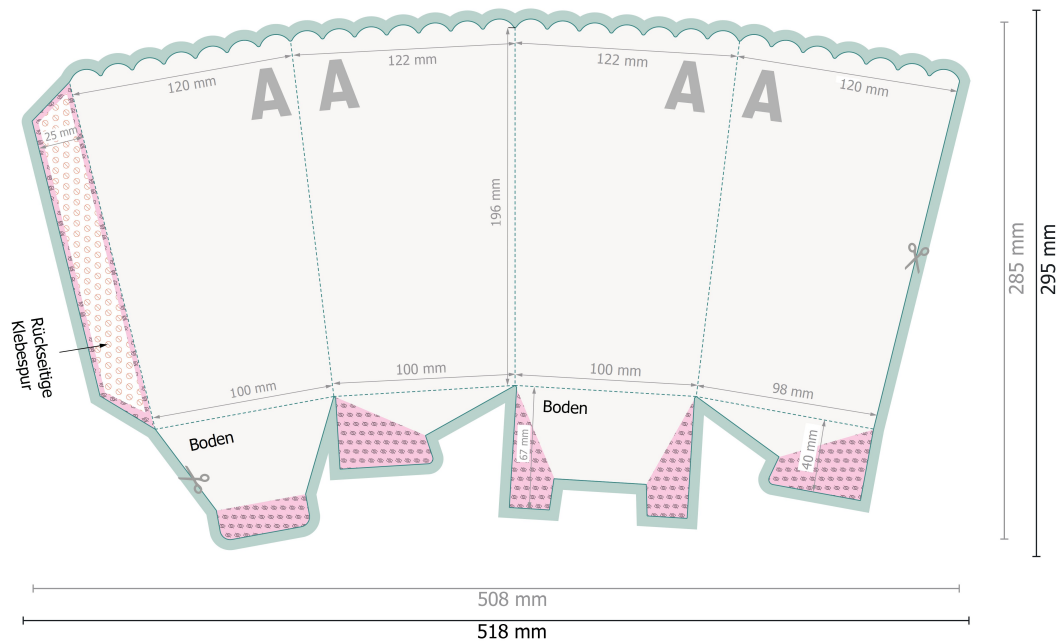

Popcorn Becher M 12 x 12 x 17,2 cm mit Steckboden

Bitte entfernen Sie die Stanzkontur aus der Downloadvorlage, bevor Sie Ihre Druckdaten generieren.
Bitte verdeutlichen Sie uns den Stand der Stanzkontur anhand einer zweiten Datei (Ansichtsdatei).

Datenformat (inkl. 5 mm Beschnitt):
51,8 x 29,5 cm

Endformat:
50,8 x 28,5 cm

Sicherheitsabstand:
3 mm
Abstand der Texte/Informationen zum Rand des Endformats, dies verhindert unerwünschten Anschnitt.

Beschnitt:
5 mm

Zeichenerklärung

-  Beschnitt
-  Leserichtung
-  Endformat
-  Datenformat
-  Hier wird geschnitten/gestanzt
-  Nicht bedruckbar
-  Nicht sichtbar
-  Rillung/Falzung

Bitte beachten Sie:

Beschnittzugabe und Sicherheitsabstand wie angegeben anlegen.

Hintergrundfarben, Bilder oder Grafiken bis an den Rand des Datenformates anlegen.

Bei der Produktion können durch das Schneiden, Stanzen und Falzen Toleranzen auftreten.

Druckdatenhinweise finden Sie unter dem Menüpunkt *Druckdaten* auf www.de.onlineprinters.it