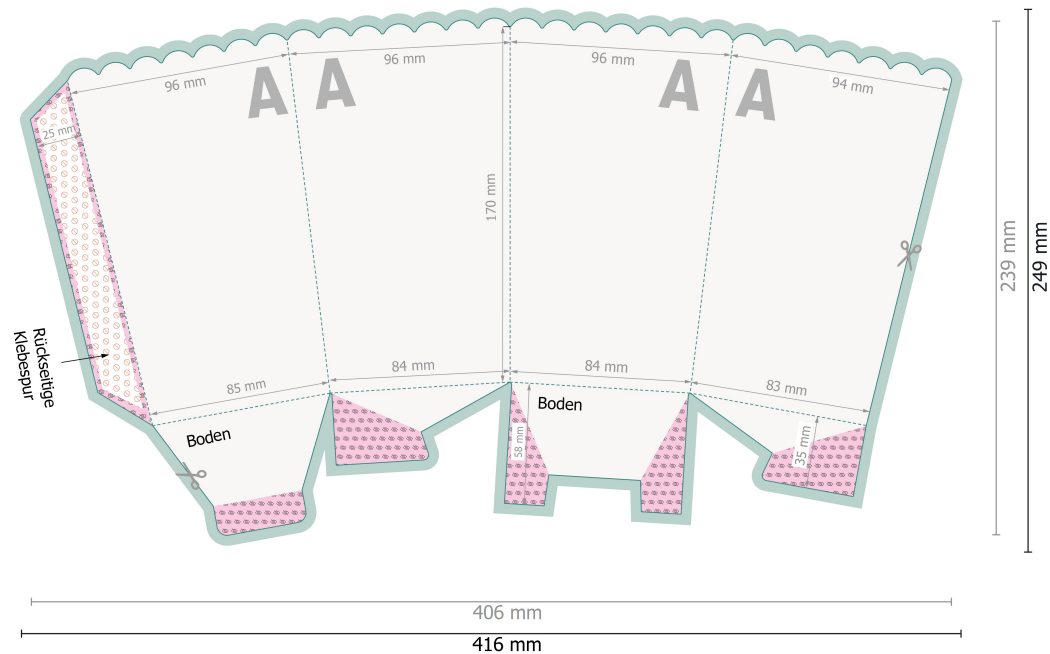

# Popcorn Becher S 9,5 x 9,5 x 17,2 cm mit Steckboden

Bitte entfernen Sie die Stanzkontur aus der Downloadvorlage, bevor Sie Ihre Druckdaten generieren.  
Bitte verdeutlichen Sie uns den Stand der Stanzkontur anhand einer zweiten Datei (Ansichtsdatei).

Druckdatenhinweise finden Sie unter dem Menüpunkt *Druckdaten* auf [www.de.onlineprinters.it](http://www.de.onlineprinters.it)

**Datenformat (inkl. 5 mm Beschnitt):**  
41,6 x 24,9 cm

**Endformat:**  
40,6 x 23,9 cm

**Sicherheitsabstand:**  
3 mm  
Abstand der Texte/Informationen zum Rand des Endformats, dies verhindert unerwünschten Anschnitt.

**Beschnitt:**  
5 mm

## Zeichenerklärung

-  Beschnitt
-  Leserichtung
-  Endformat
-  Datenformat
-  Hier wird geschnitten/gestanzt
-  Nicht bedruckbar
-  Nicht sichtbar
-  Rillung/Falzung