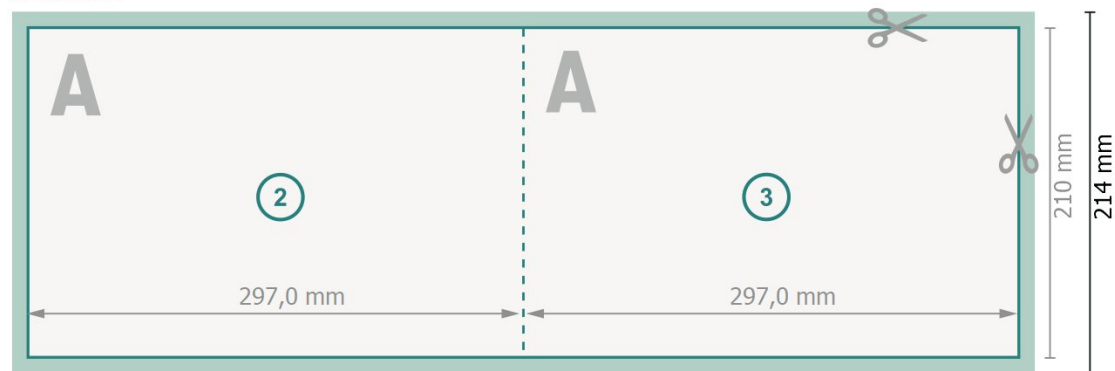

# Klappkarten Querformat, A4

## 1-Bruch Falz

Außenseite

Innenseite

**Datenformat (inkl. 2 mm Beschnitt):**  
59,8 x 21,4 cm

**Beschnitt:**  
2 mm

**Endformat:**  
59,4 x 21 cm

**Endformat (geschlossen):**  
29,7 x 21 cm

**Sicherheitsabstand:**  
4 mm

Abstand der Texte/Informationen zum Rand des Endformats, dies verhindert unerwünschten Anschnitt.