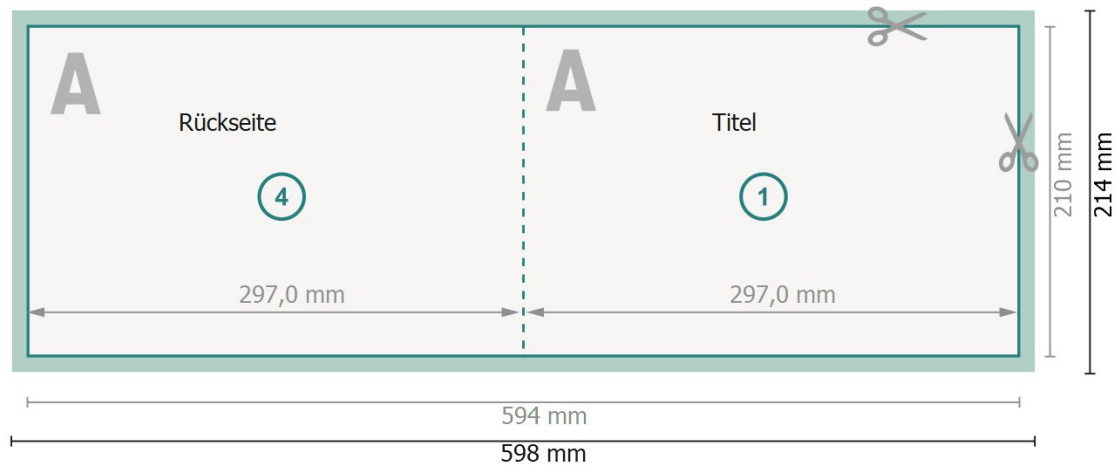

# Klappkarten Querformat, A4

## 1-Bruch Falz

Außenseite

Innenseite

**Datenformat (inkl. 2 mm Beschnitt):**  
59,8 x 21,4 cm

**Beschnitt:**  
2 mm

**Endformat:**  
59,4 x 21 cm

**Endformat (geschlossen):**  
29,7 x 21 cm

**Sicherheitsabstand:**  
4 mm

Abstand der Texte/Informationen zum Rand des Endformats, dies verhindert unerwünschten Anschnitt.

### Zeichenerklärung

 Beschnitt

 Leserichtung

 Endformat

 Datenformat

 Hier wird geschnitten/gestanz