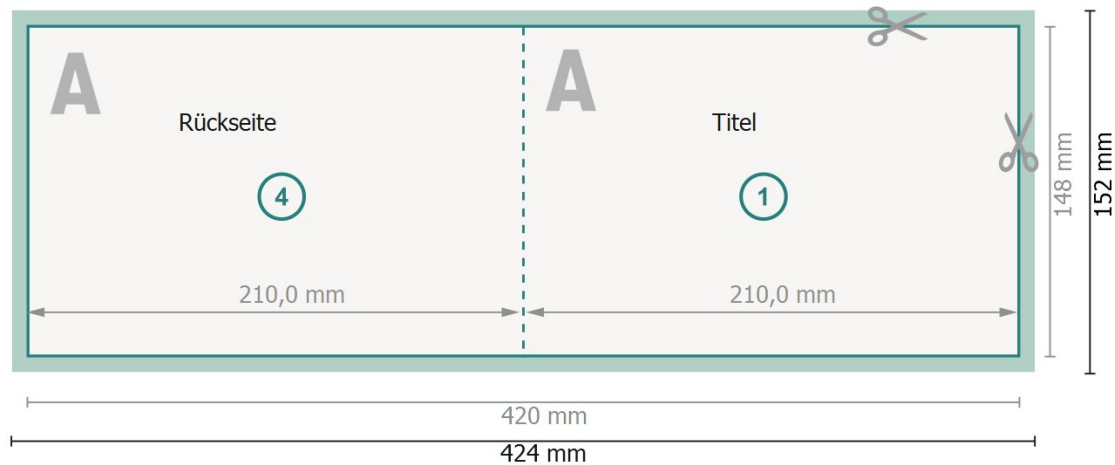

# Klappkarten Querformat, A5

## 1-Bruch Falz

Außenseite

Innenseite

**Datenformat (inkl. 2 mm Beschnitt):**

42,4 x 15,2 cm

**Beschnitt:**

2 mm

**Endformat:**

42 x 14,8 cm

**Endformat (geschlossen):**

21 x 14,8 cm

**Sicherheitsabstand:**

4 mm

Abstand der Texte/Informationen zum Rand des Endformats, dies verhindert unerwünschten Anschnitt.

### Zeichenerklärung

 Beschnitt

 Leserichtung

 Endformat

 Datenformat

 Hier wird geschnitten/gestanz