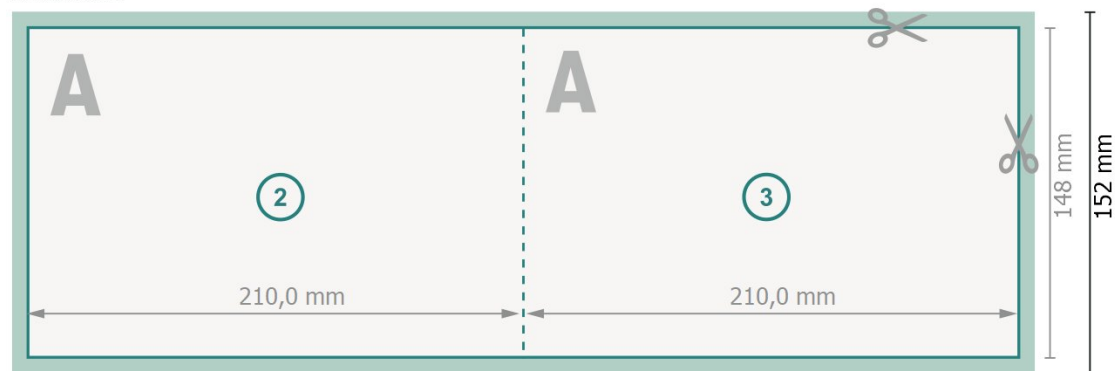

# Klappkarten Querformat, A5

## 1-Bruch Falz

Außenseite

Innenseite

**Datenformat (inkl. 2 mm Beschnitt):**

42,4 x 15,2 cm

**Beschnitt:**

2 mm

**Endformat:**

42 x 14,8 cm

**Endformat (geschlossen):**

21 x 14,8 cm

**Sicherheitsabstand:**

4 mm

Abstand der Texte/Informationen zum Rand des Endformats, dies verhindert unerwünschten Anschnitt.