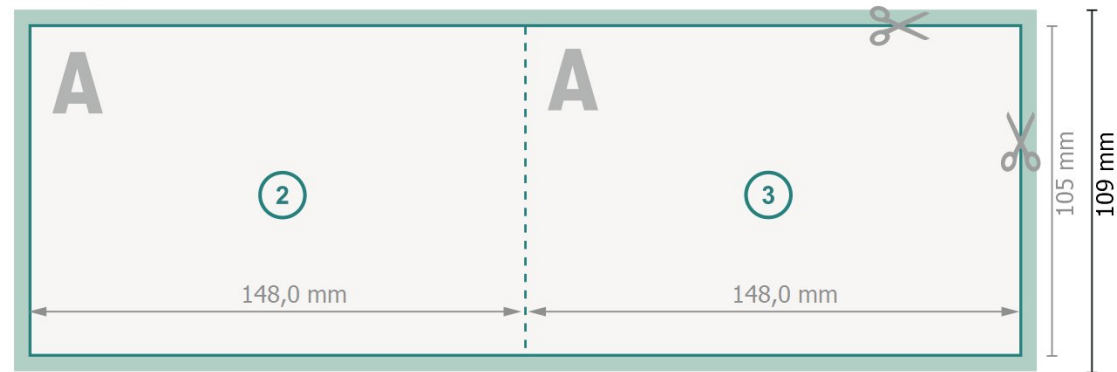

# Weihnachtsklappkarten mit Effektfarben, Querformat, A6

4-seitig, 1-Bruch Falz

Außenseite

Innenseite

**Datenformat (inkl. 2 mm Beschnitt):**

30 x 10,9 cm

**Endformat:**

29,6 x 10,5 cm

**Beschnitt:**

2 mm

**Endformat (geschlossen):**

14,8 x 10,5 cm

**Sicherheitsabstand:**

4 mm

Abstand der Texte/Informationen zum Rand des Endformats, dies verhindert unerwünschten Anschnitt.

## Zeichenerklärung

 Beschnitt

 Leserichtung

 Endformat

 Datenformat

 Hier wird geschnitten/gestanz

 Rillung/Falzung