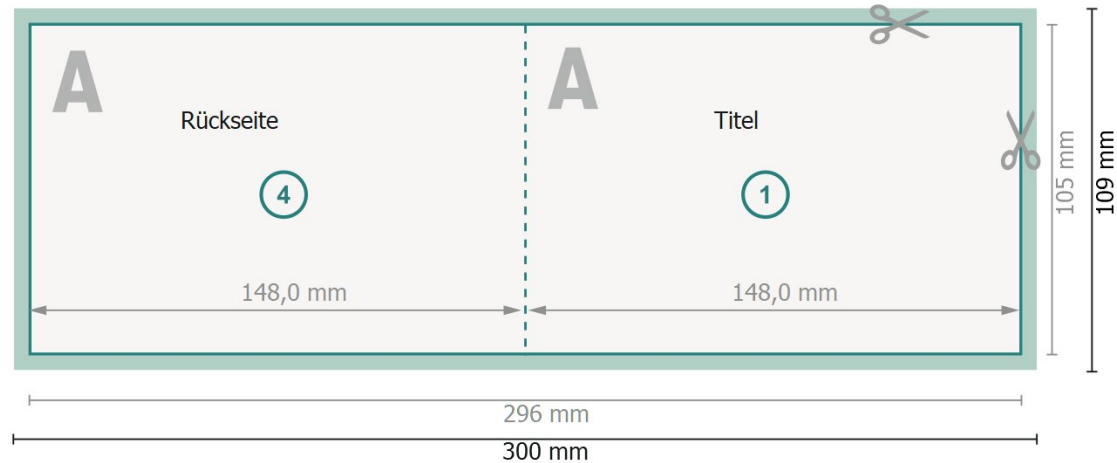

# Weihnachtsklappkarten mit Effektfarben, Querformat, A6

4-seitig, 1-Bruch Falz

Außenseite

Innenseite

**Datenformat (inkl. 2 mm Beschnitt):**

30 x 10,9 cm

**Endformat:**

29,6 x 10,5 cm

**Beschnitt:**

2 mm

**Endformat (geschlossen):**

14,8 x 10,5 cm

**Sicherheitsabstand:**

4 mm

Abstand der Texte/Informationen zum Rand des Endformats, dies verhindert unerwünschten Anschnitt.

## Zeichenerklärung

 Beschnitt

 Leserichtung

 Endformat

 Datenformat

 Hier wird geschnitten/gestanz

 Rillung/Falzung