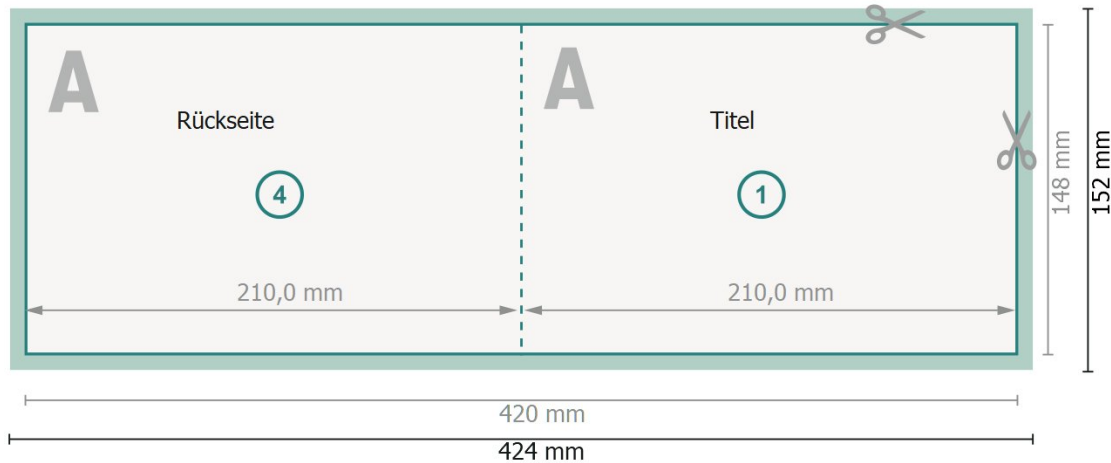

Klappkarten Öko-/Naturpapiere Querformat, A5

1-Bruch Falz

Außenseite

Innenseite

Datenformat (inkl. 2 mm Beschnitt):

42,4 x 15,2 cm

Beschnitt:

2 mm

Endformat:

42 x 14,8 cm

Endformat (geschlossen):

21 x 14,8 cm

Sicherheitsabstand:

4 mm

Abstand der Texte/Informationen zum Rand des Endformats, dies verhindert unerwünschten Anschnitt.

Bitte beachten Sie: