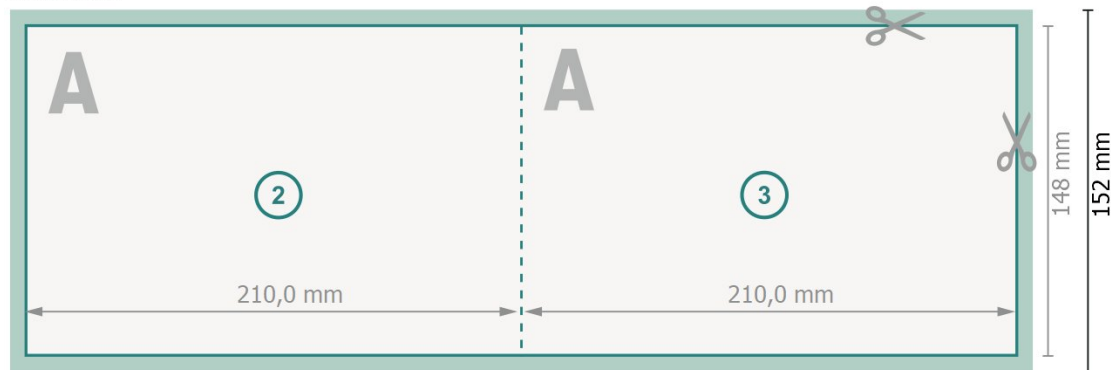

Klappkarten Öko-/Naturpapiere Querformat, A5

1-Bruch Falz

Außenseite

Innenseite

Datenformat (inkl. 2 mm Beschnitt):

42,4 x 15,2 cm

Beschnitt:

2 mm

Endformat:

42 x 14,8 cm

Endformat (geschlossen):

21 x 14,8 cm

Sicherheitsabstand:

4 mm

Abstand der Texte/Informationen zum Rand des Endformats, dies verhindert unerwünschten Anschnitt.

Bitte beachten Sie: