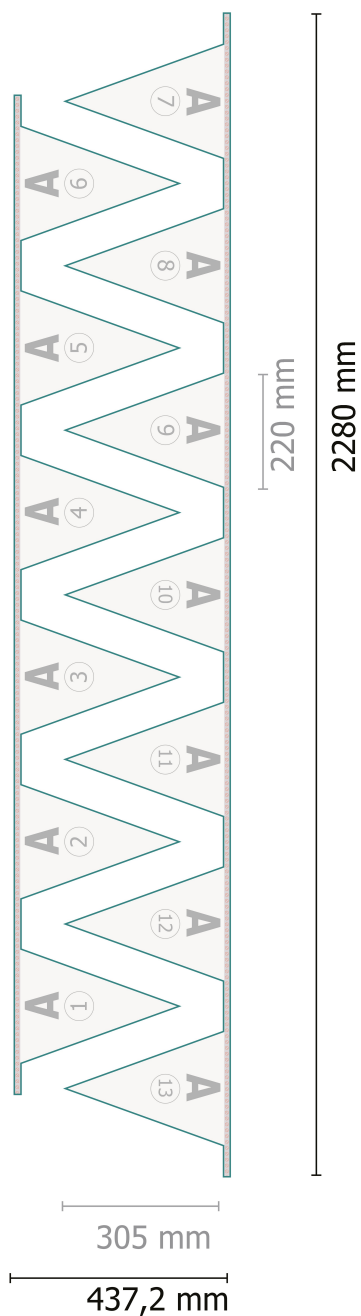

Formatansicht um 90 Grad gedreht.

Datenformat:
228 x 43,72 cm

Sicherheitsabstand:
4 mm
Abstand der Texte/Informationen zum Rand des Endformats, dies verhindert unerwünschten Anschnitt.

Bitte entfernen Sie die Stanzkontur aus der Downloadvorlage, bevor Sie Ihre Druckdaten generieren.
Bitte verdeutlichen Sie uns den Stand der Stanzkontur anhand einer zweiten Datei (Ansichtsdatei).

Zeichenerklärung

A Leserichtung

 Datenformat

 Nicht bedruckbar

Bitte beachten Sie:

Beschnittzugabe und Sicherheitsabstand wie angegeben anlegen.

Hintergrundfarben, Bilder oder Grafiken bis an den Rand des Datenformates anlegen.