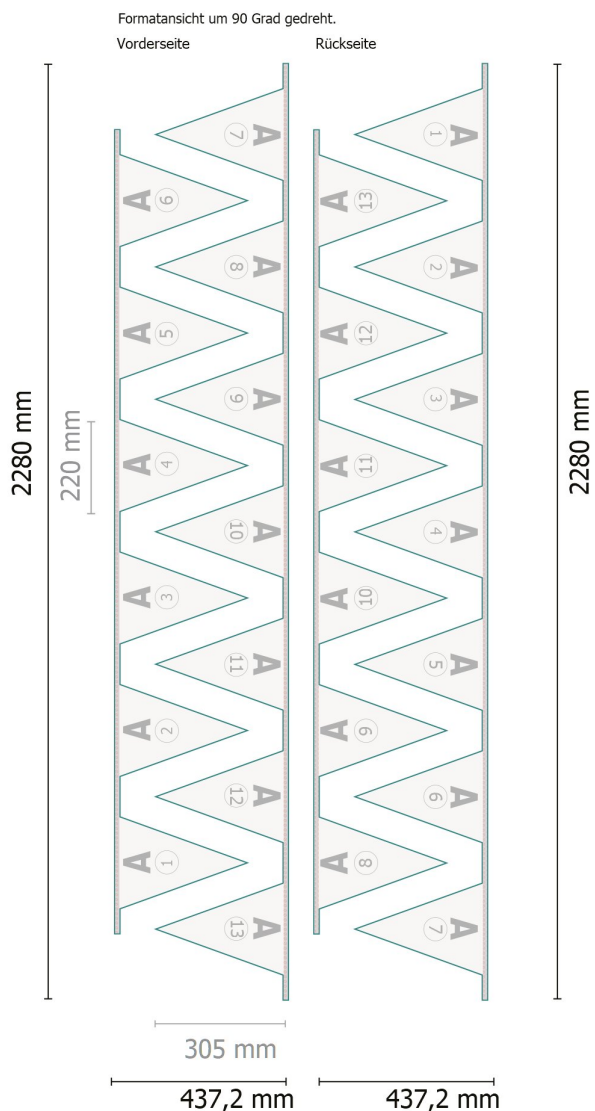

Wimpelkette, beidseitig bedruckt

Bitte entfernen Sie die Stanzkontur aus der Downloadvorlage, bevor Sie Ihre Druckdaten generieren.
Bitte verdeutlichen Sie uns den Stand der Stanzkontur anhand einer zweiten Datei (Ansichtsdatei).

Datenformat:
228 x 43,72 cm

Sicherheitsabstand:
4 mm
Abstand der Texte/Informationen zum Rand des Endformats, dies verhindert unerwünschten Anschnitt.

Zeichenerklärung

A Leserichtung

 Datenformat

 Nicht bedruckbar

Bitte beachten Sie:

Beschnittzugabe und Sicherheitsabstand wie angegeben anlegen.

Hintergrundfarben, Bilder oder Grafiken bis an den Rand des Datenformates anlegen.

Bei der Produktion können durch das Schneiden, Stanzen und Falzen Toleranzen auftreten.