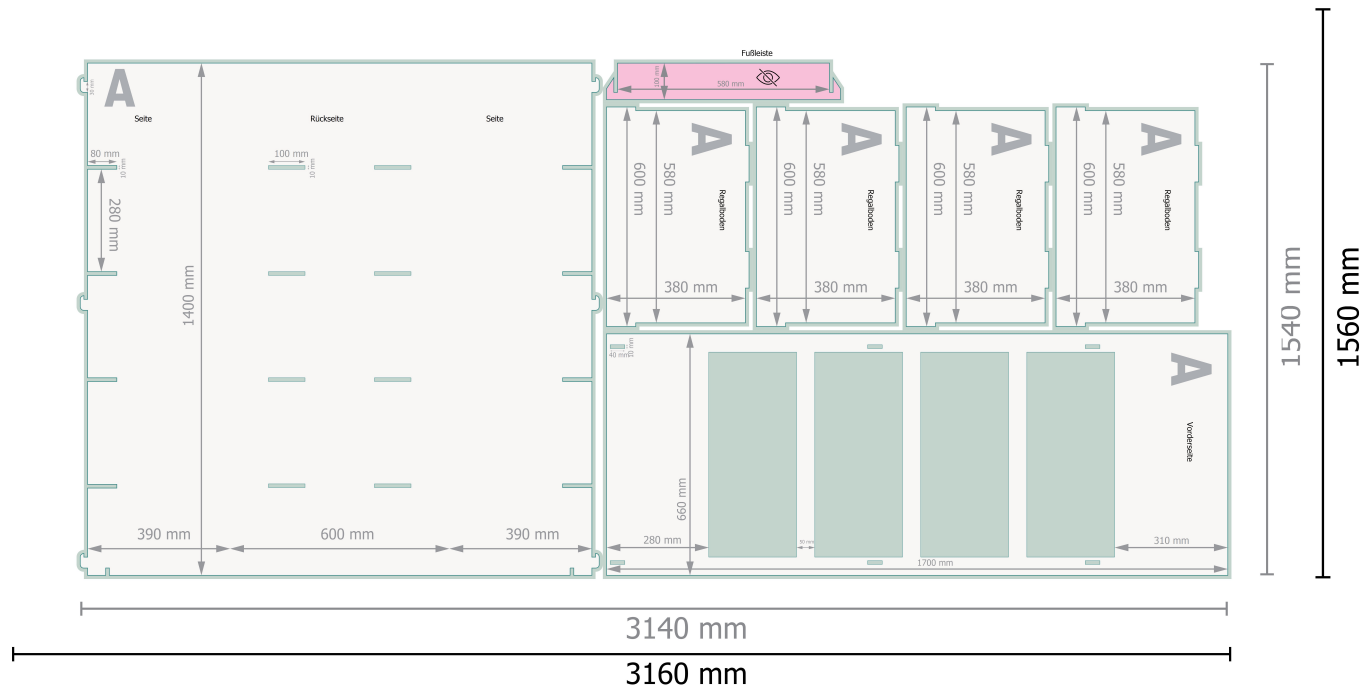

Regaldisplays für 4-Regale

Datenformat (inkl. 10 mm Beschnitt):

316 x 156 cm

Endformat:

314 x 154 cm

Beschnitt:

10 mm

Sicherheitsabstand:

3 mm

Abstand der Texte/Informationen zum Rand des Endformats, dies verhindert unerwünschten Anschnitt.

Bitte entfernen Sie die Stanzkontur aus der Downloadvorlage, bevor Sie Ihre Druckdaten generieren.
Bitte verdeutlichen Sie uns den Stand der Stanzkontur anhand einer zweiten Datei (Ansichtsdatei).

Zeichenerklärung

 Beschnitt

 Leserichtung

 Endformat

 Datenformat

 Nicht sichtbar

Bitte beachten Sie:

Beschnittzugabe und Sicherheitsabstand wie angegeben anlegen.

Hintergrundfarben, Bilder oder Grafiken bis an den Rand des Datenformates anlegen.

Bei der Produktion können durch das Schneiden, Stanzen und Falzen Toleranzen auftreten.

Druckdatenhinweise finden Sie unter dem Menüpunkt *Druckdaten* auf www.de.onlineprinters.it