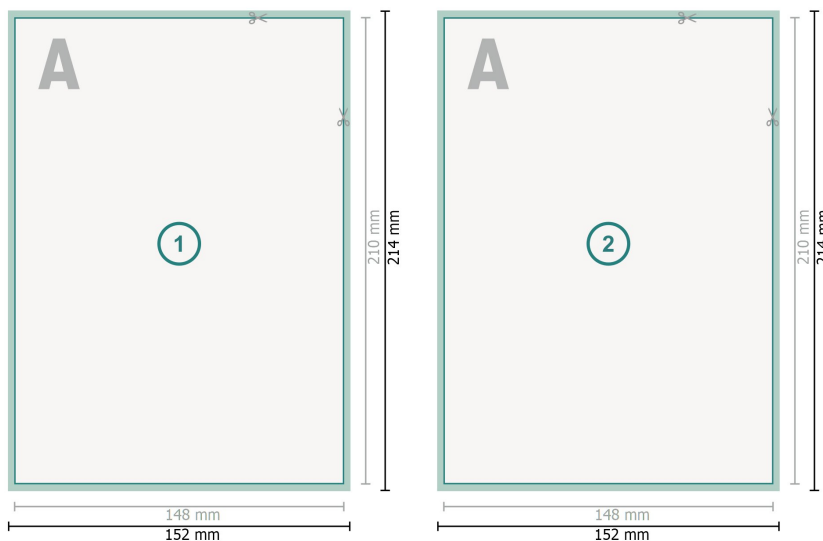

Postkarten mit partiellem Relieflack, A5

**Datenformat (inkl. mm Beschnitt):**

15,2 x 21,4 cm

Beschnitt:

mm

Endformat:

14,8 x 21 cm

Sicherheitsabstand:

4 mm

Abstand der Texte/Informationen zum Rand des Endformats, dies verhindert unerwünschten Anschnitt.

Zeichenerklärung

 Beschnitt

 Leserichtung

 Endformat

 Datenformat

Bitte beachten Sie:

Beschnittzugabe und Sicherheitsabstand wie angegeben anlegen.

Hintergrundfarben, Bilder oder Grafiken bis an den Rand des Datenformates anlegen.

Bei der Produktion können durch das Schneiden, Stanzen und Falzen Toleranzen auftreten.