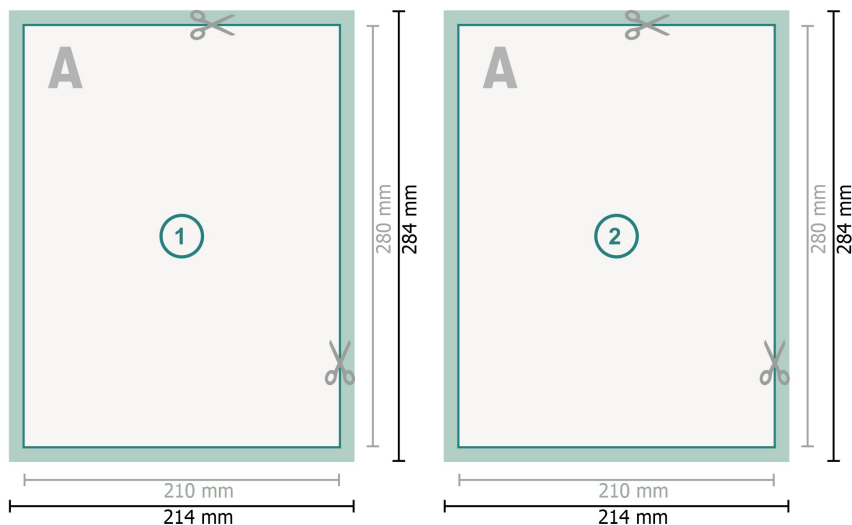

Postkarten mit partiellem Relieflack, 21 x 28 cm

Datenformat (inkl. mm Beschnitt):

21,4 x 28,4 cm

Beschnitt:

mm

Endformat:

21 x 28 cm

Sicherheitsabstand:

4 mm

Abstand der Texte/Informationen zum Rand des Endformats, dies verhindert unerwünschten Anschnitt.

Zeichenerklärung

 Beschnitt

 Leserichtung

 Endformat

 Datenformat

Bitte beachten Sie:

Beschnittzugabe und Sicherheitsabstand wie angegeben anlegen.

Hintergrundfarben, Bilder oder Grafiken bis an den Rand des Datenformates anlegen.

Bei der Produktion können durch das Schneiden, Stanzen und Falzen Toleranzen auftreten.