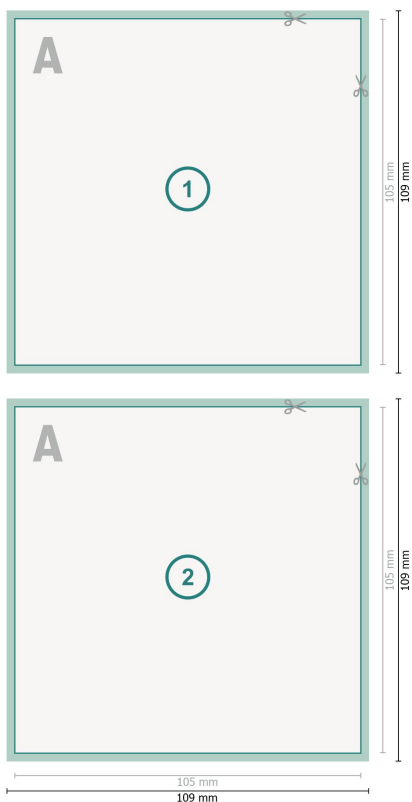

# Postkarten mit partiellem Relieflack, A6-Quadrat

**Datenformat (inkl. mm Beschnitt):**  
10,9 x 10,9 cm

**Beschnitt:**  
mm

**Endformat:**  
10,5 x 10,5 cm

**Sicherheitsabstand:**  
4 mm  
Abstand der Texte/Informationen zum Rand des Endformats, dies verhindert unerwünschten Anschnitt.

## Zeichenerklärung

 Beschnitt

 Leserichtung

 Endformat

 Datenformat