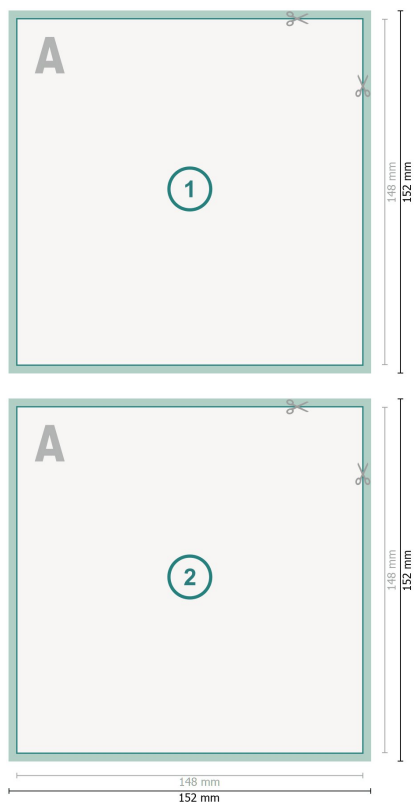

Postkarten mit partieller Heißfolienprägung, A5-Quadrat

Datenformat (inkl. mm Beschnitt):
15,2 x 15,2 cm

Beschnitt:
mm

Endformat:
14,8 x 14,8 cm

Sicherheitsabstand:
4 mm
Abstand der Texte/Informationen zum Rand des Endformats, dies verhindert unerwünschten Anschnitt.

Zeichenerklärung

 Beschnitt

 Leserichtung

 Endformat

 Datenformat

Bitte beachten Sie:

Beschnittzugabe und Sicherheitsabstand wie angegeben anlegen.

Hintergrundfarben, Bilder oder Grafiken bis an den Rand des Datenformates anlegen.