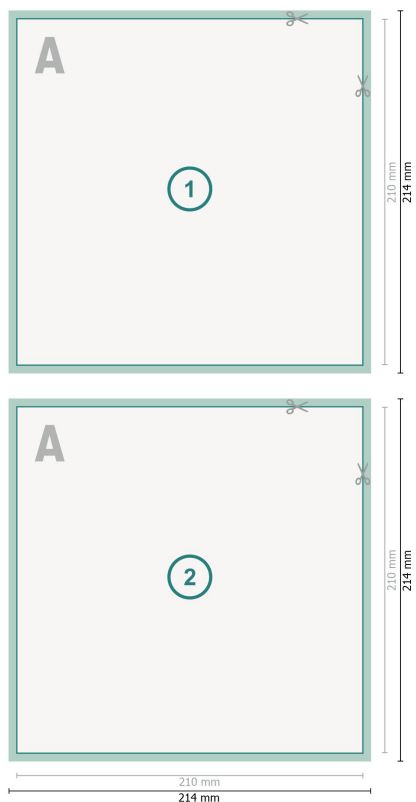

# Postkarten mit partiellem Relieflack, A4-Quadrat

**Datenformat (inkl. mm Beschnitt):**  
21,4 x 21,4 cm

**Beschnitt:**  
mm

**Endformat:**  
21 x 21 cm

**Sicherheitsabstand:**  
4 mm  
Abstand der Texte/Informationen zum Rand des Endformats, dies verhindert unerwünschten Anschnitt.

## Zeichenerklärung

 Beschnitt

**A** Leserichtung

 Endformat

 Datenformat